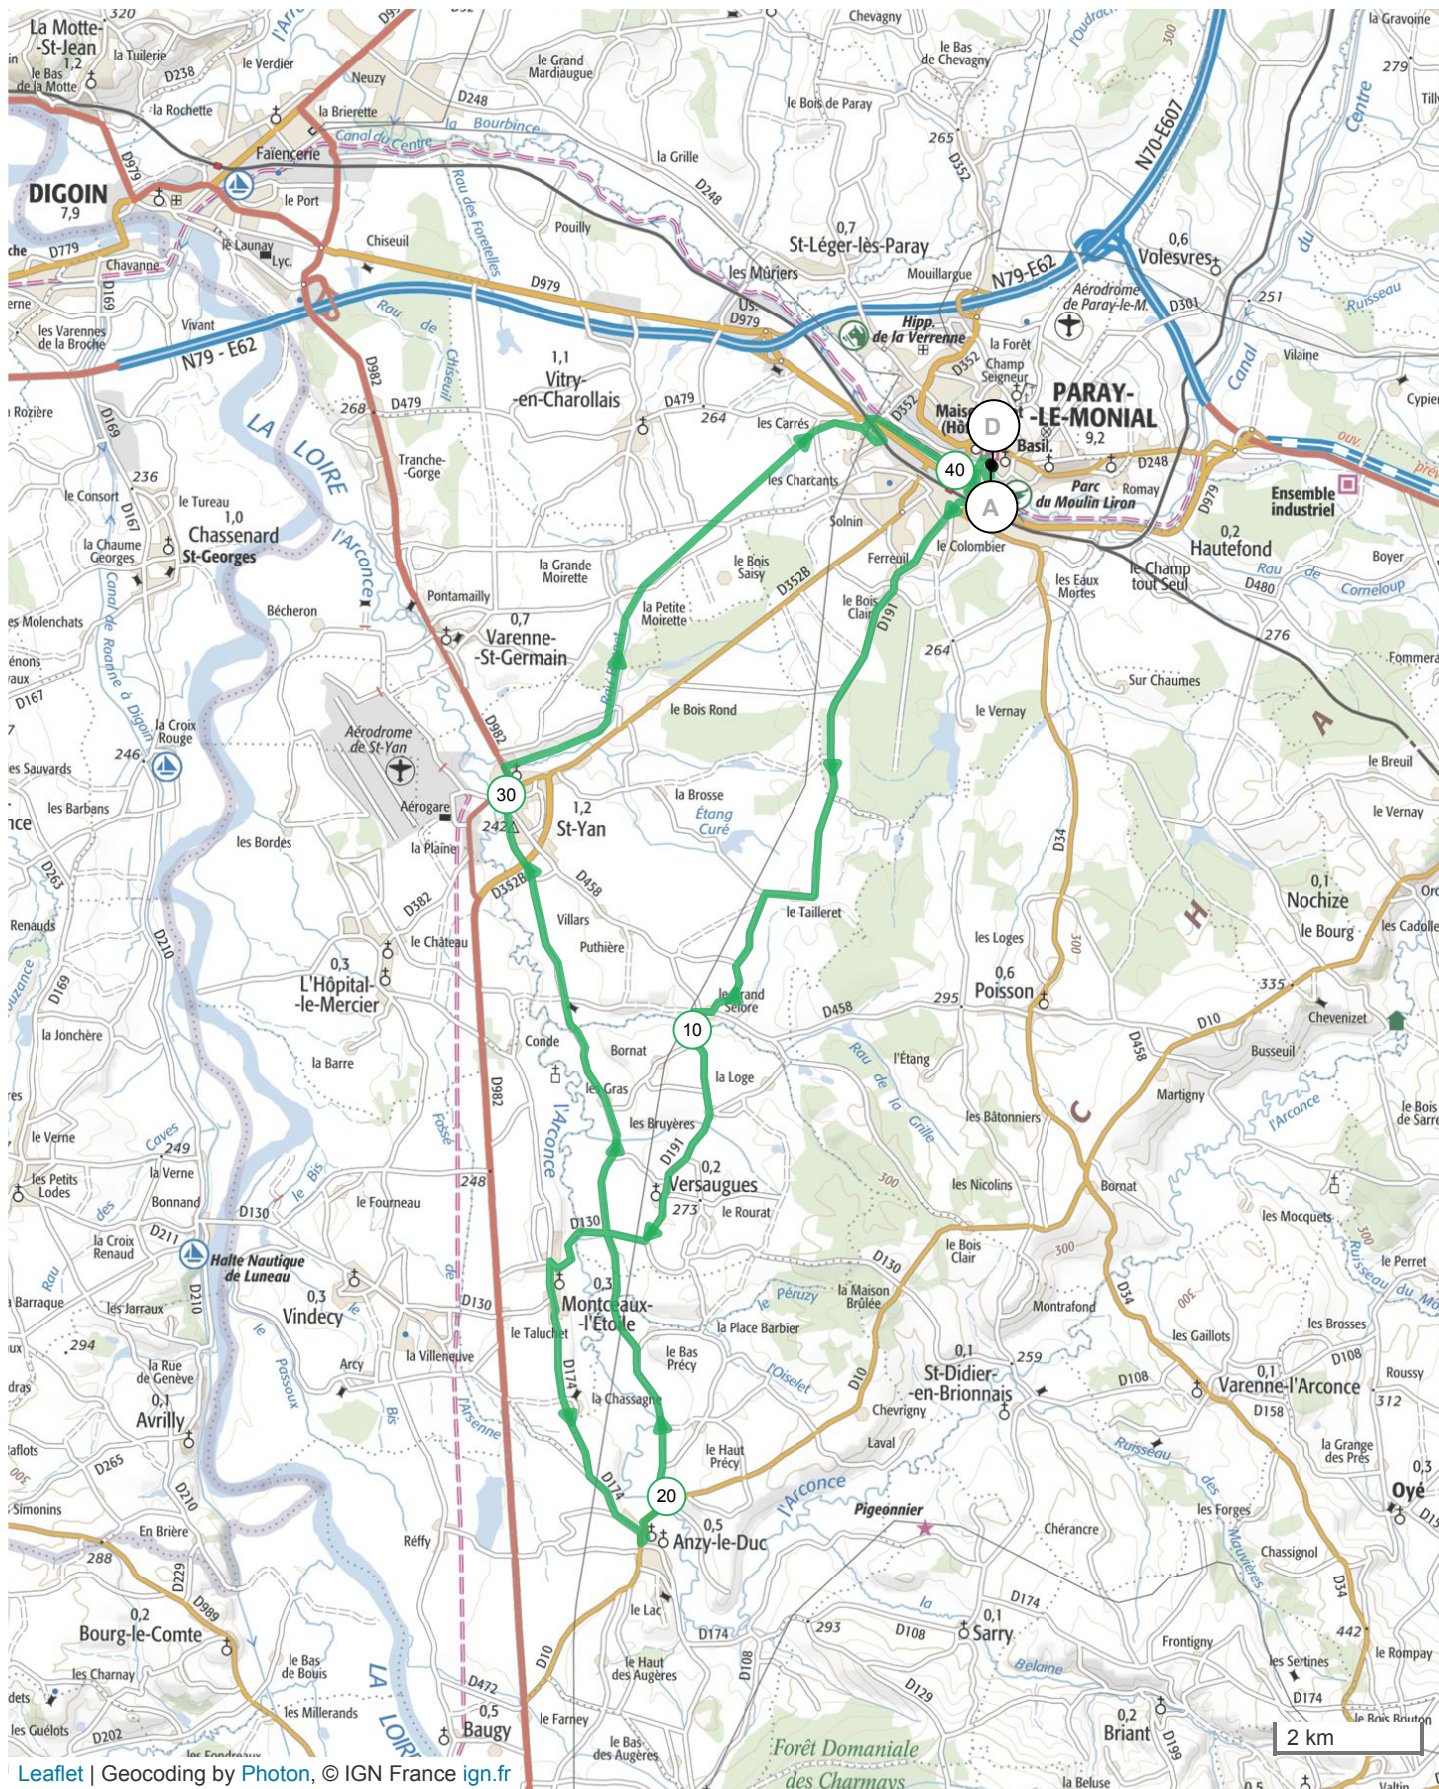

# 3082994 | Cyclisme - Route | Office Tourisme C1.1

Paray-le-Monial -> Paray-le-Monial

41.233 km 163 m 163 m 239 m 287 m

Leaflet | Geocoding by Photon, © IGN France ign.fr

Le droit de reproduction est strictement réservé à un usage personnel et privé. Lors de la pratique de votre activité, veillez à respecter les propriétés et chemins privés et assurez-vous de la part