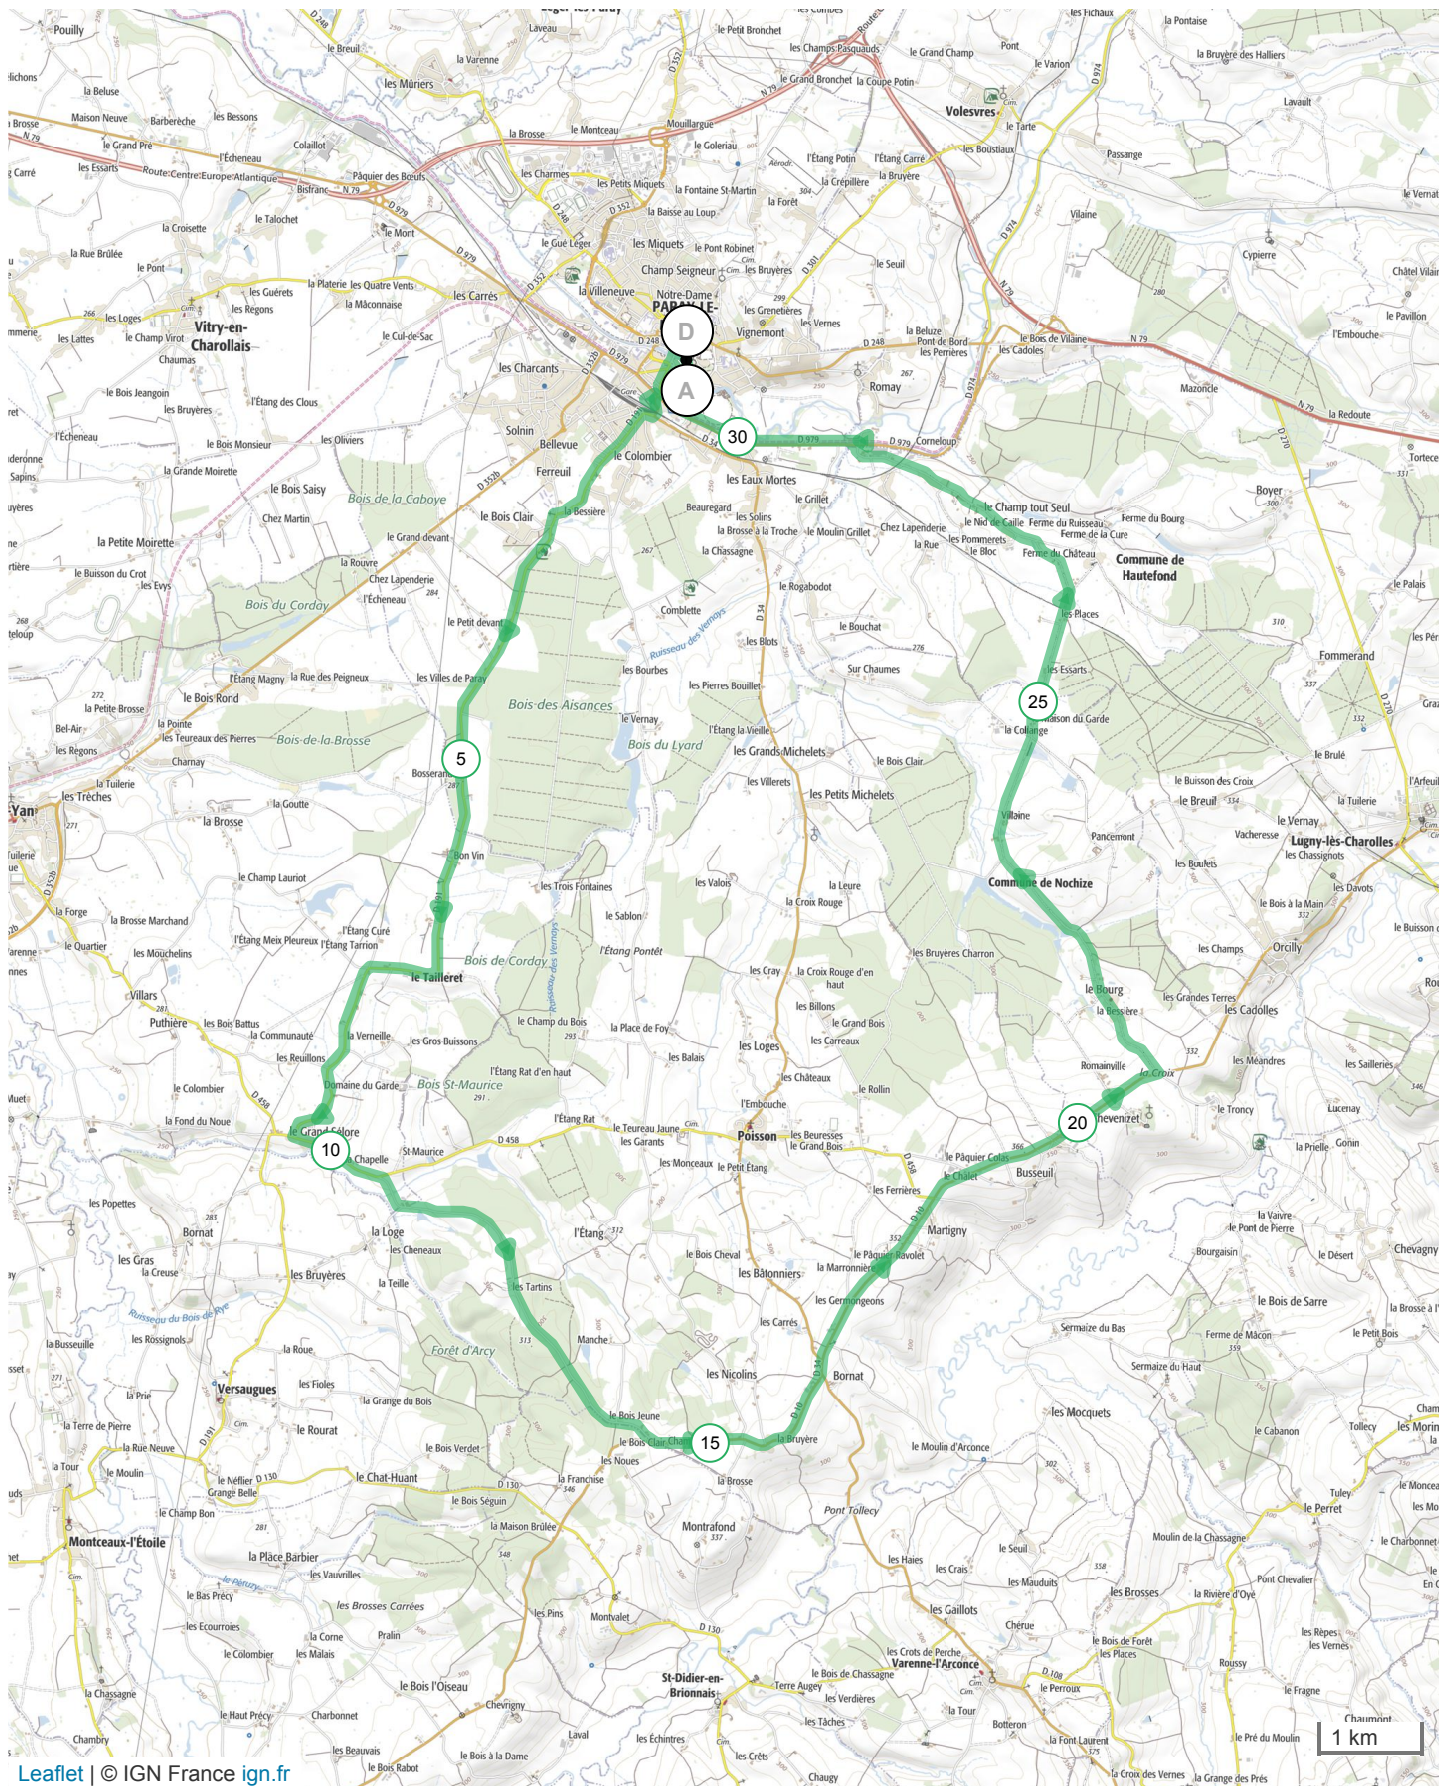

# 3109577 | Cyclisme - Randonnée | Office du Tourisme C11

Paray-le-Monial -> Paray-le-Monial

→ 31.424 km ↑ 218 m ↓ 218 m ▲ 240 m ▲ 362 m

Leaflet | © IGN France ign.fr

Le droit de reproduction est strictement réservé à un usage personnel et privé. Lors de la pratique de votre activité, veillez à respecter les propriétés et chemins privés et assurez-vous de la p