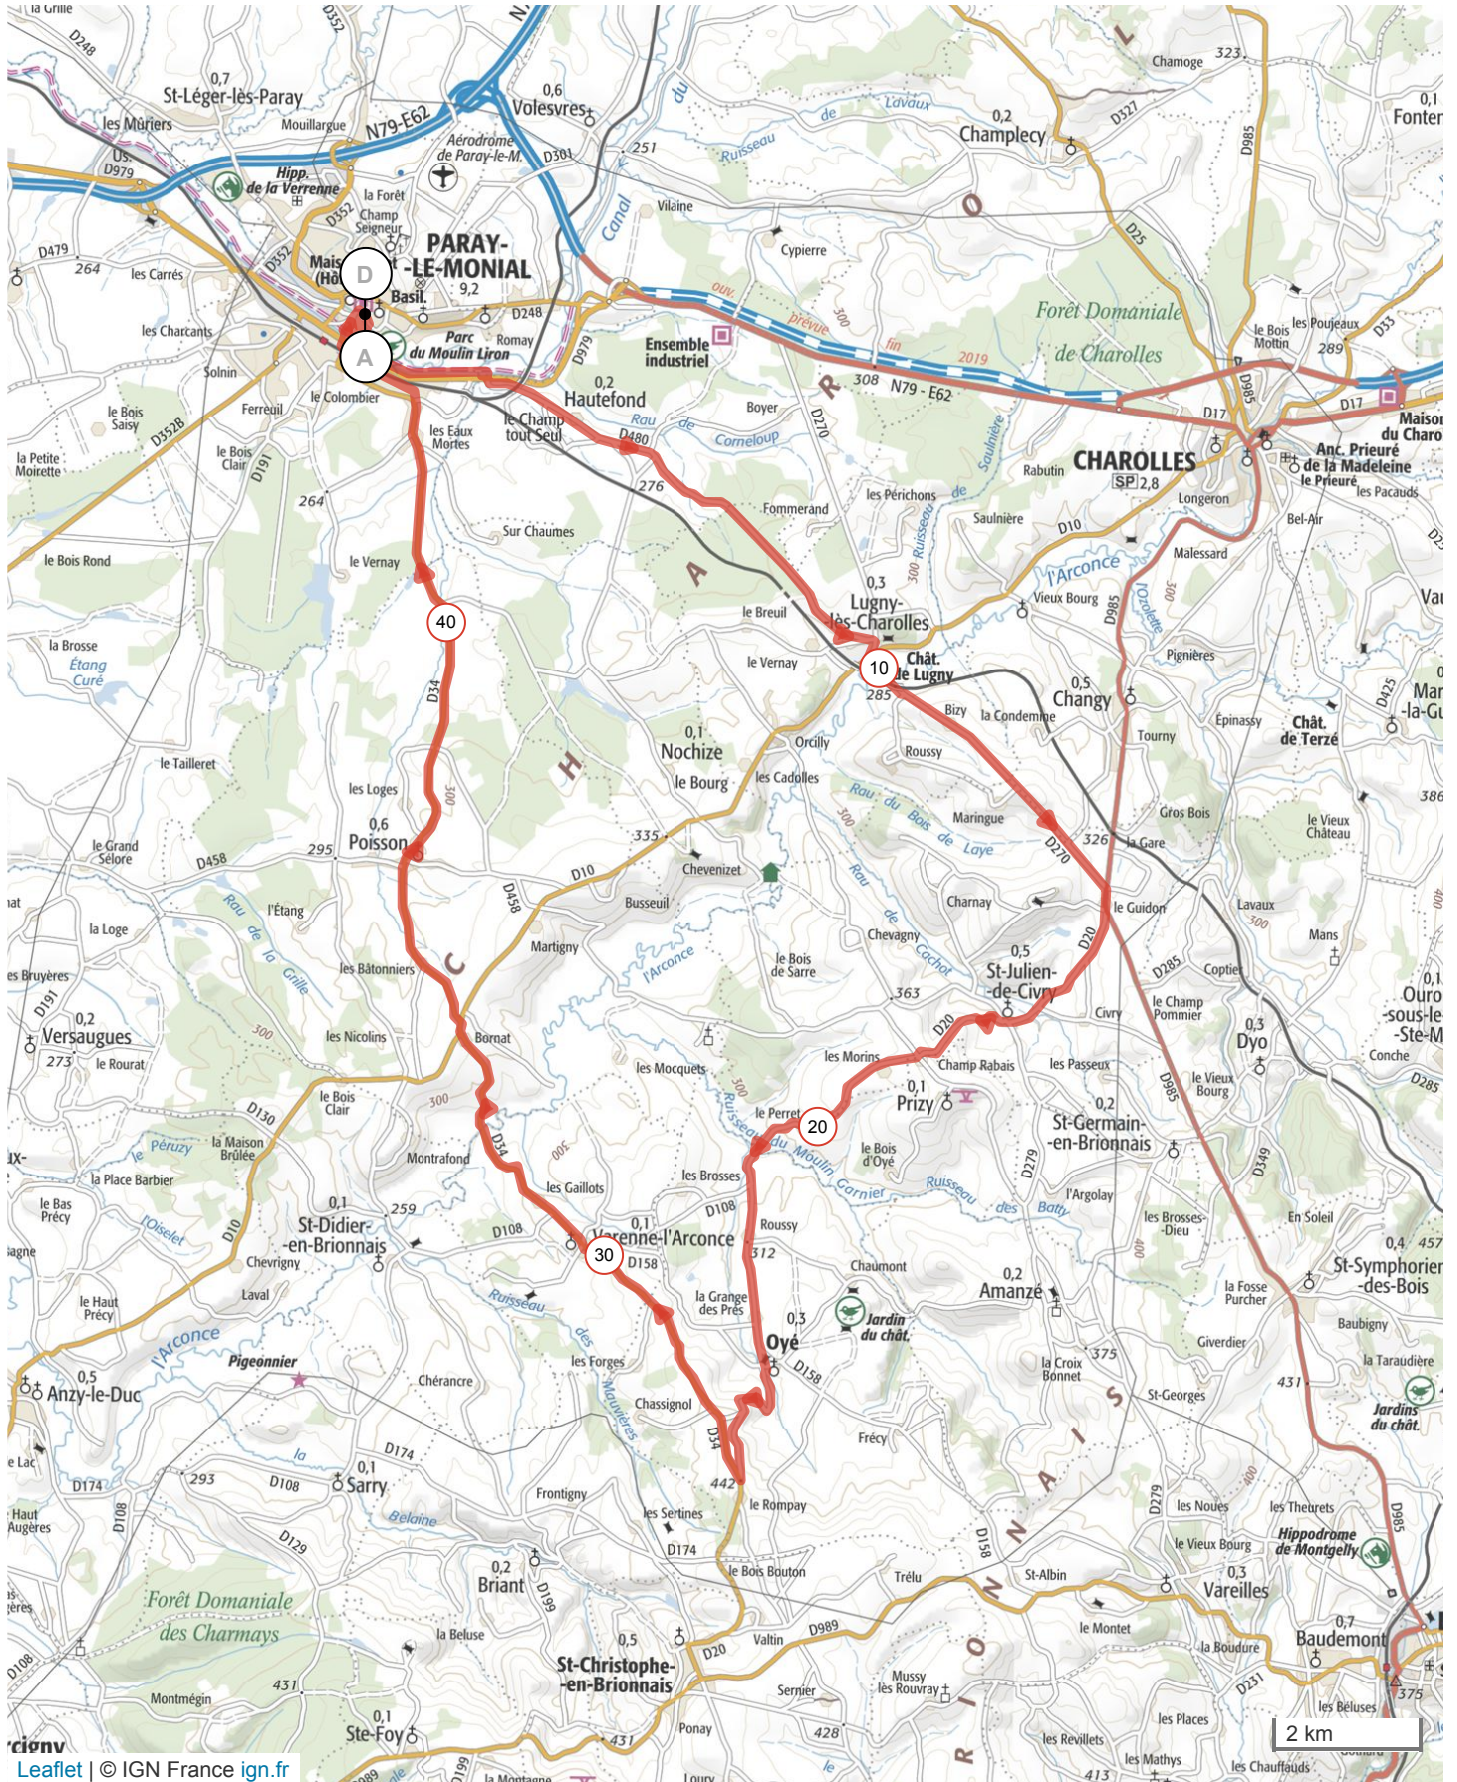

# 3111667 | Cyclisme - Randonnée | Office du Tourisme C12

Paray-le-Monial -> Paray-le-Monial

45.102 km 569 m 569 m 240 m 435 m

Le droit de reproduction est strictement réservé à un usage personnel et privé. Lors de la pratique de votre activité, veillez à respecter les propriétés et chemins privés et assurez-vous de la p