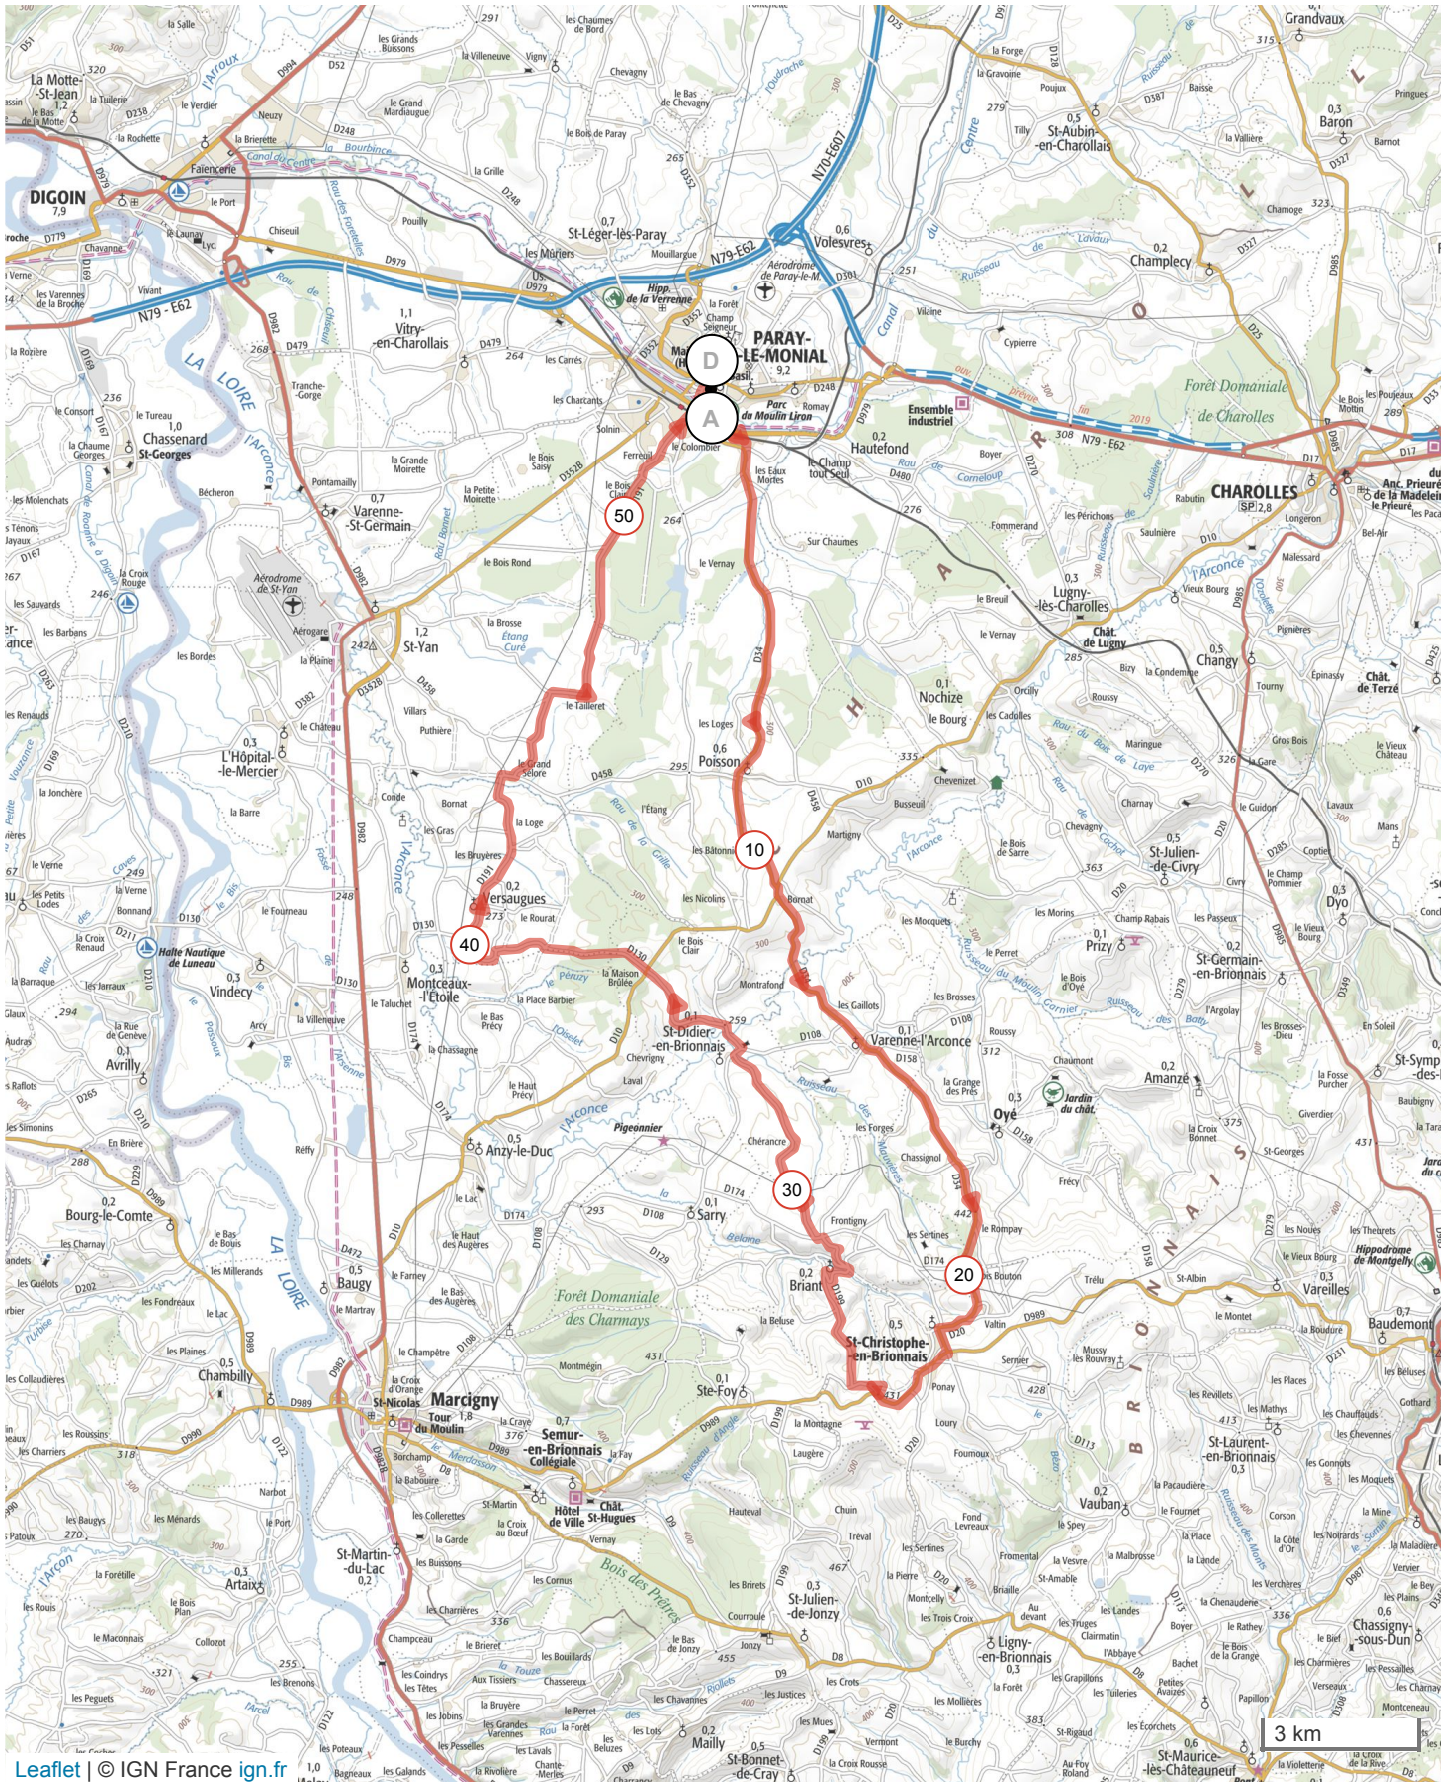

3111677 | Cyclisme - Randonnée | Office du Tourisme C 13

Paray-le-Monial -> Paray-le-Monial

53.26 km 544 m 543 m 241 m 453 m

Le droit de reproduction est strictement réservé à un usage personnel et privé. Lors de la pratique de votre activité, veuillez à respecter les propriétés et chemins privés et assurez-vous de la