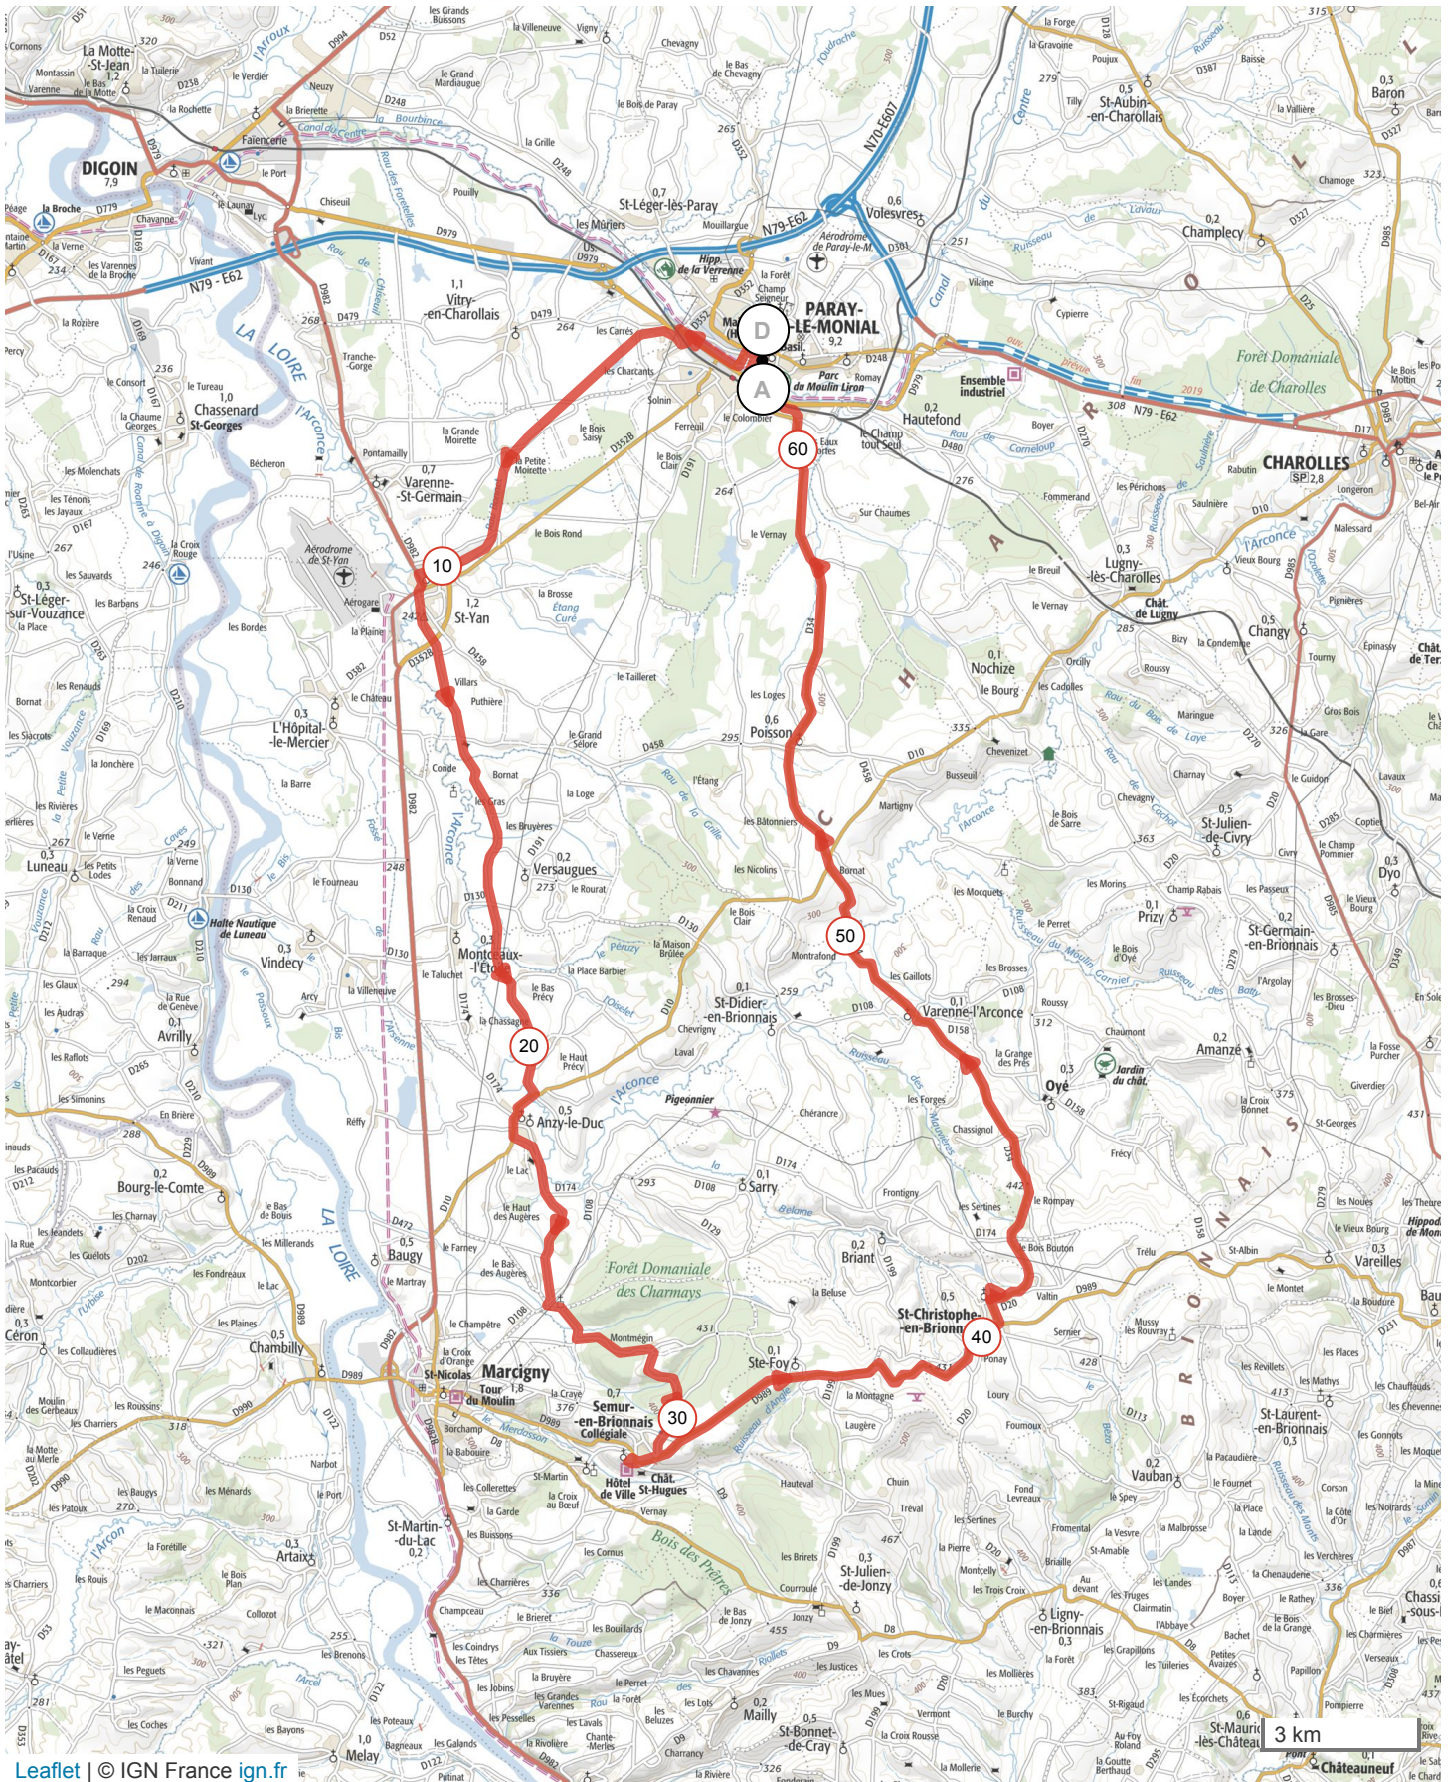

# 11150072 | Cyclisme - Randonnée | PCh OT C14.2  
Paray-le-Monial -> Paray-le-Monial  
162.595 km 656 m 656 m 238 m 498 m

Leaflet | © IGN France ign.fr

Le droit de reproduction est strictement réservé à un usage personnel et privé. Lors de la pratique de votre activité, veuillez à respecter les propriétés et chemins privés et assurez-vous de la praticabilité du parcours.

© 2021 Openrunner