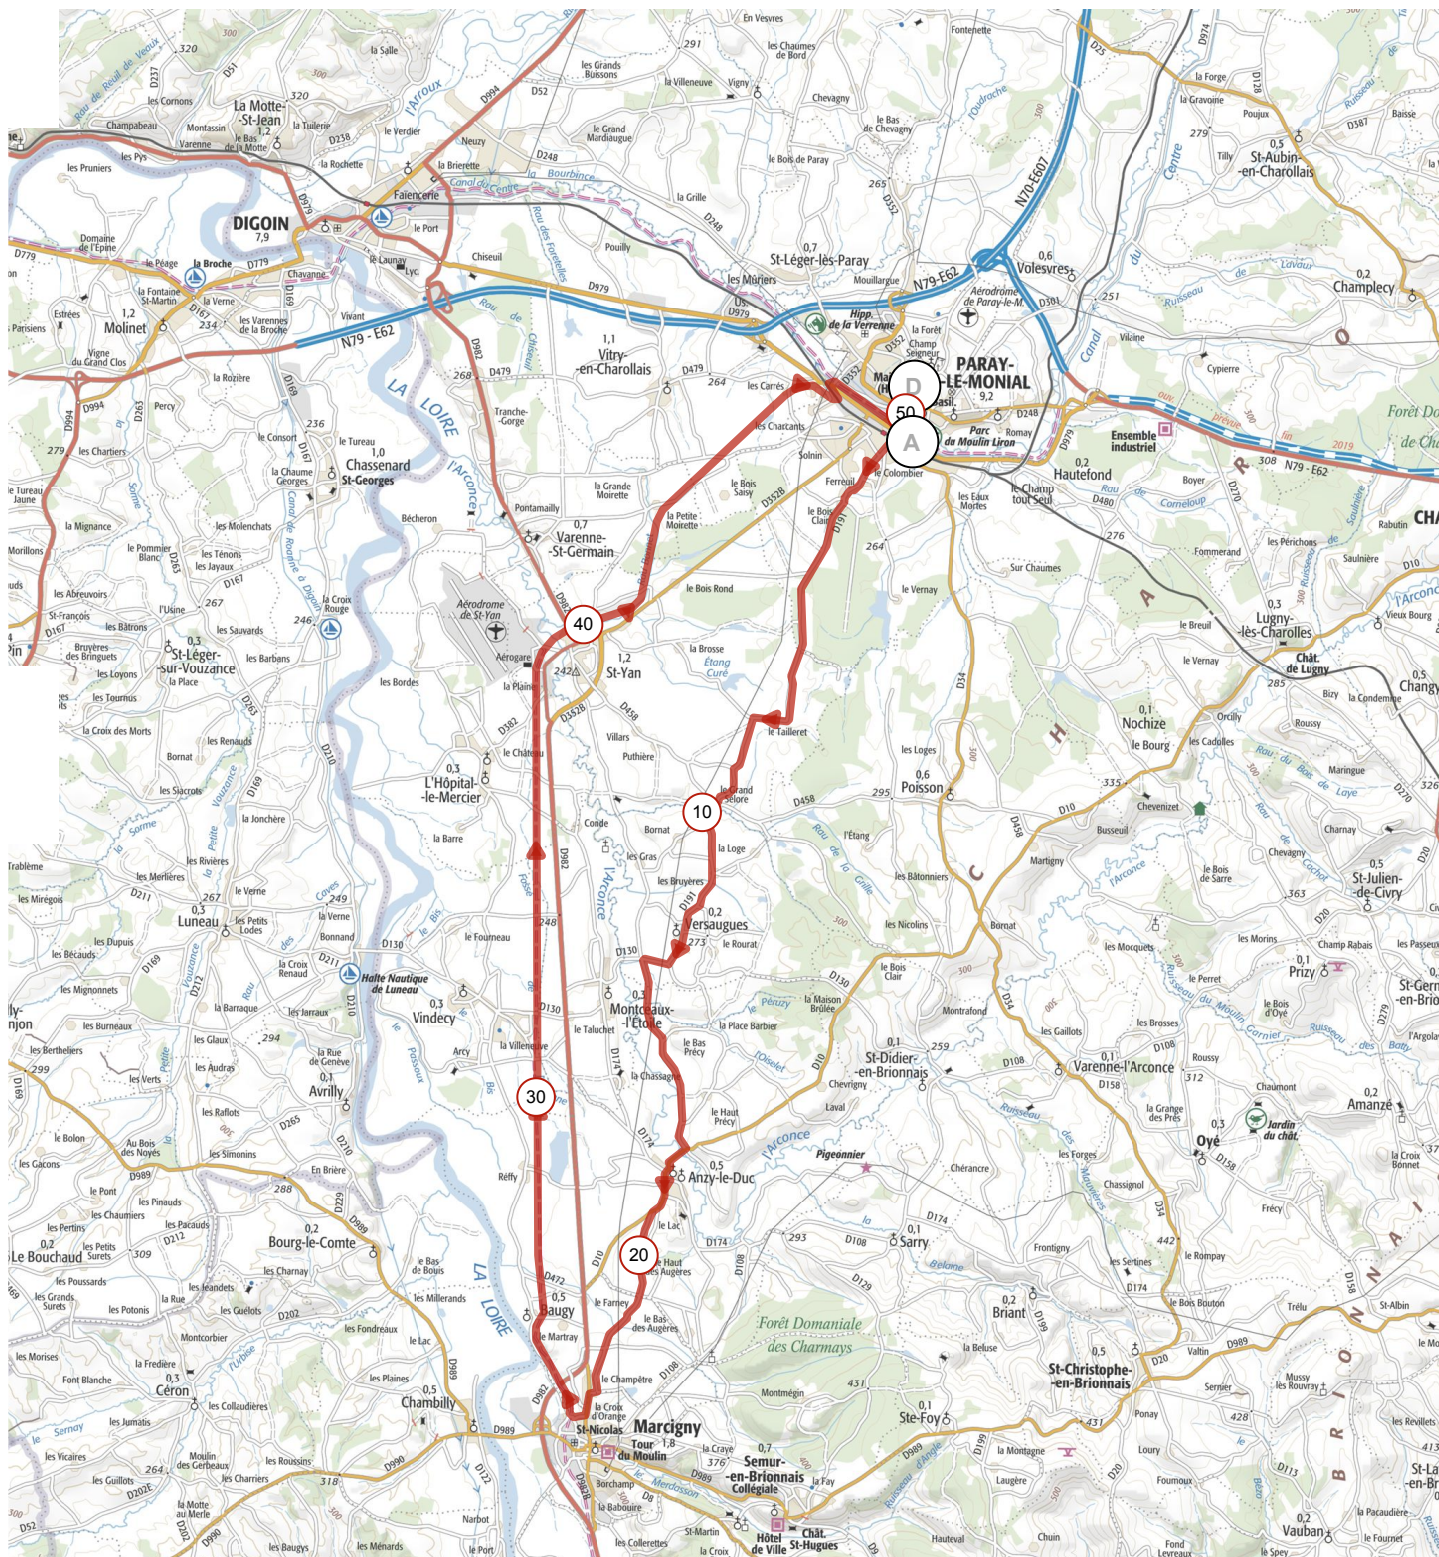

8769767 | Cyclisme - Randonnée | C2.2

Paray-le-Monial -> Paray-le-Monial

50.154 km 251 m 250 m 234 m 288 m

3 km