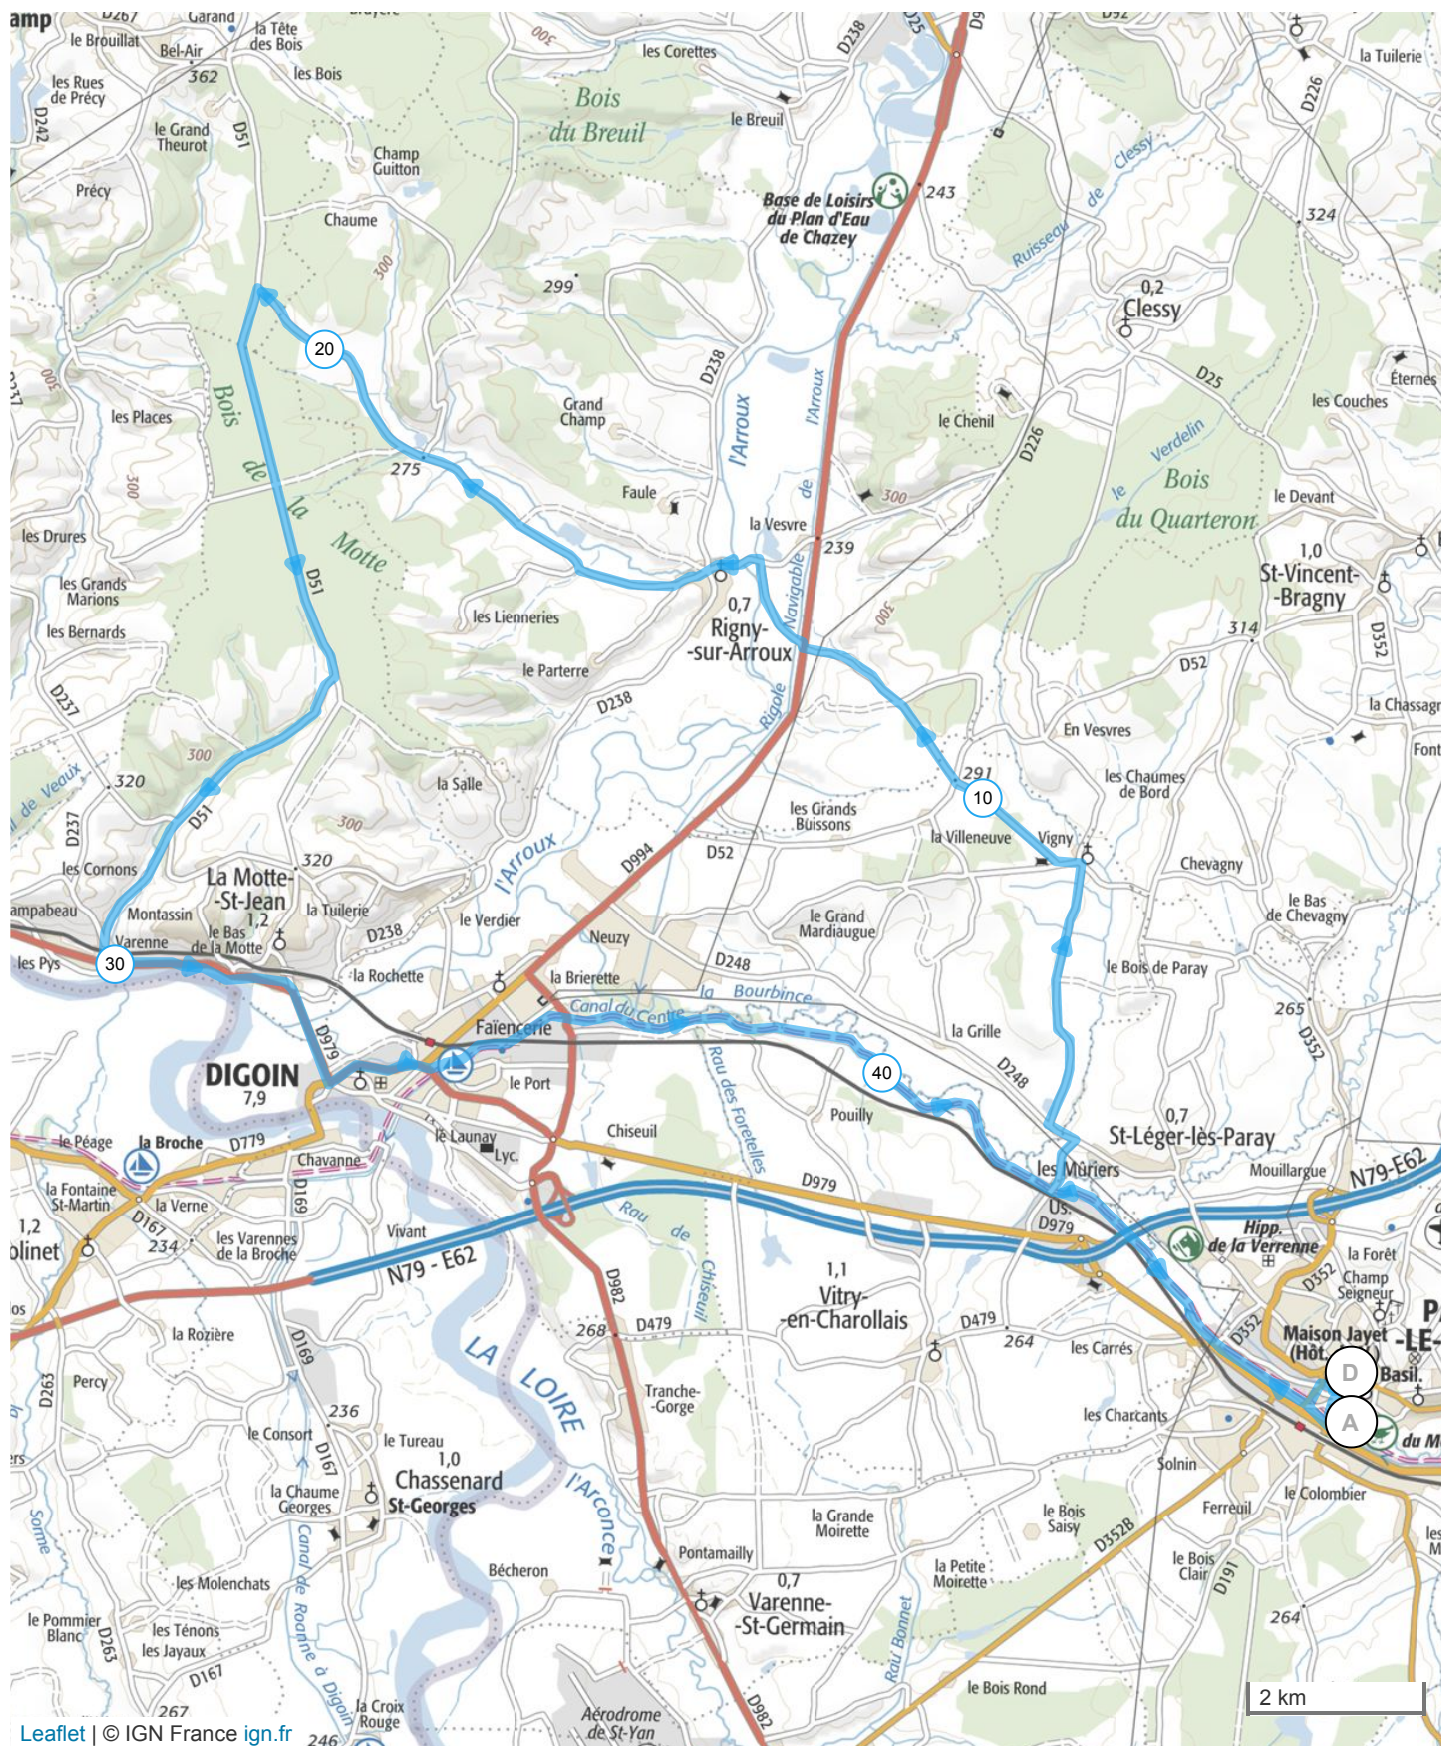

# 3107308 | Cyclisme - Randonnée | office du tourisme C4

Paray-le-Monial -> Paray-le-Monial

47.59 km 257 m 256 m 224 m 338 m

Leaflet | © IGN France ign.fr

Le droit de reproduction est strictement réservé à un usage personnel et privé. Lors de la pratique de votre activité, veillez à respecter les propriétés et chemins privés et assurez-vous de la p