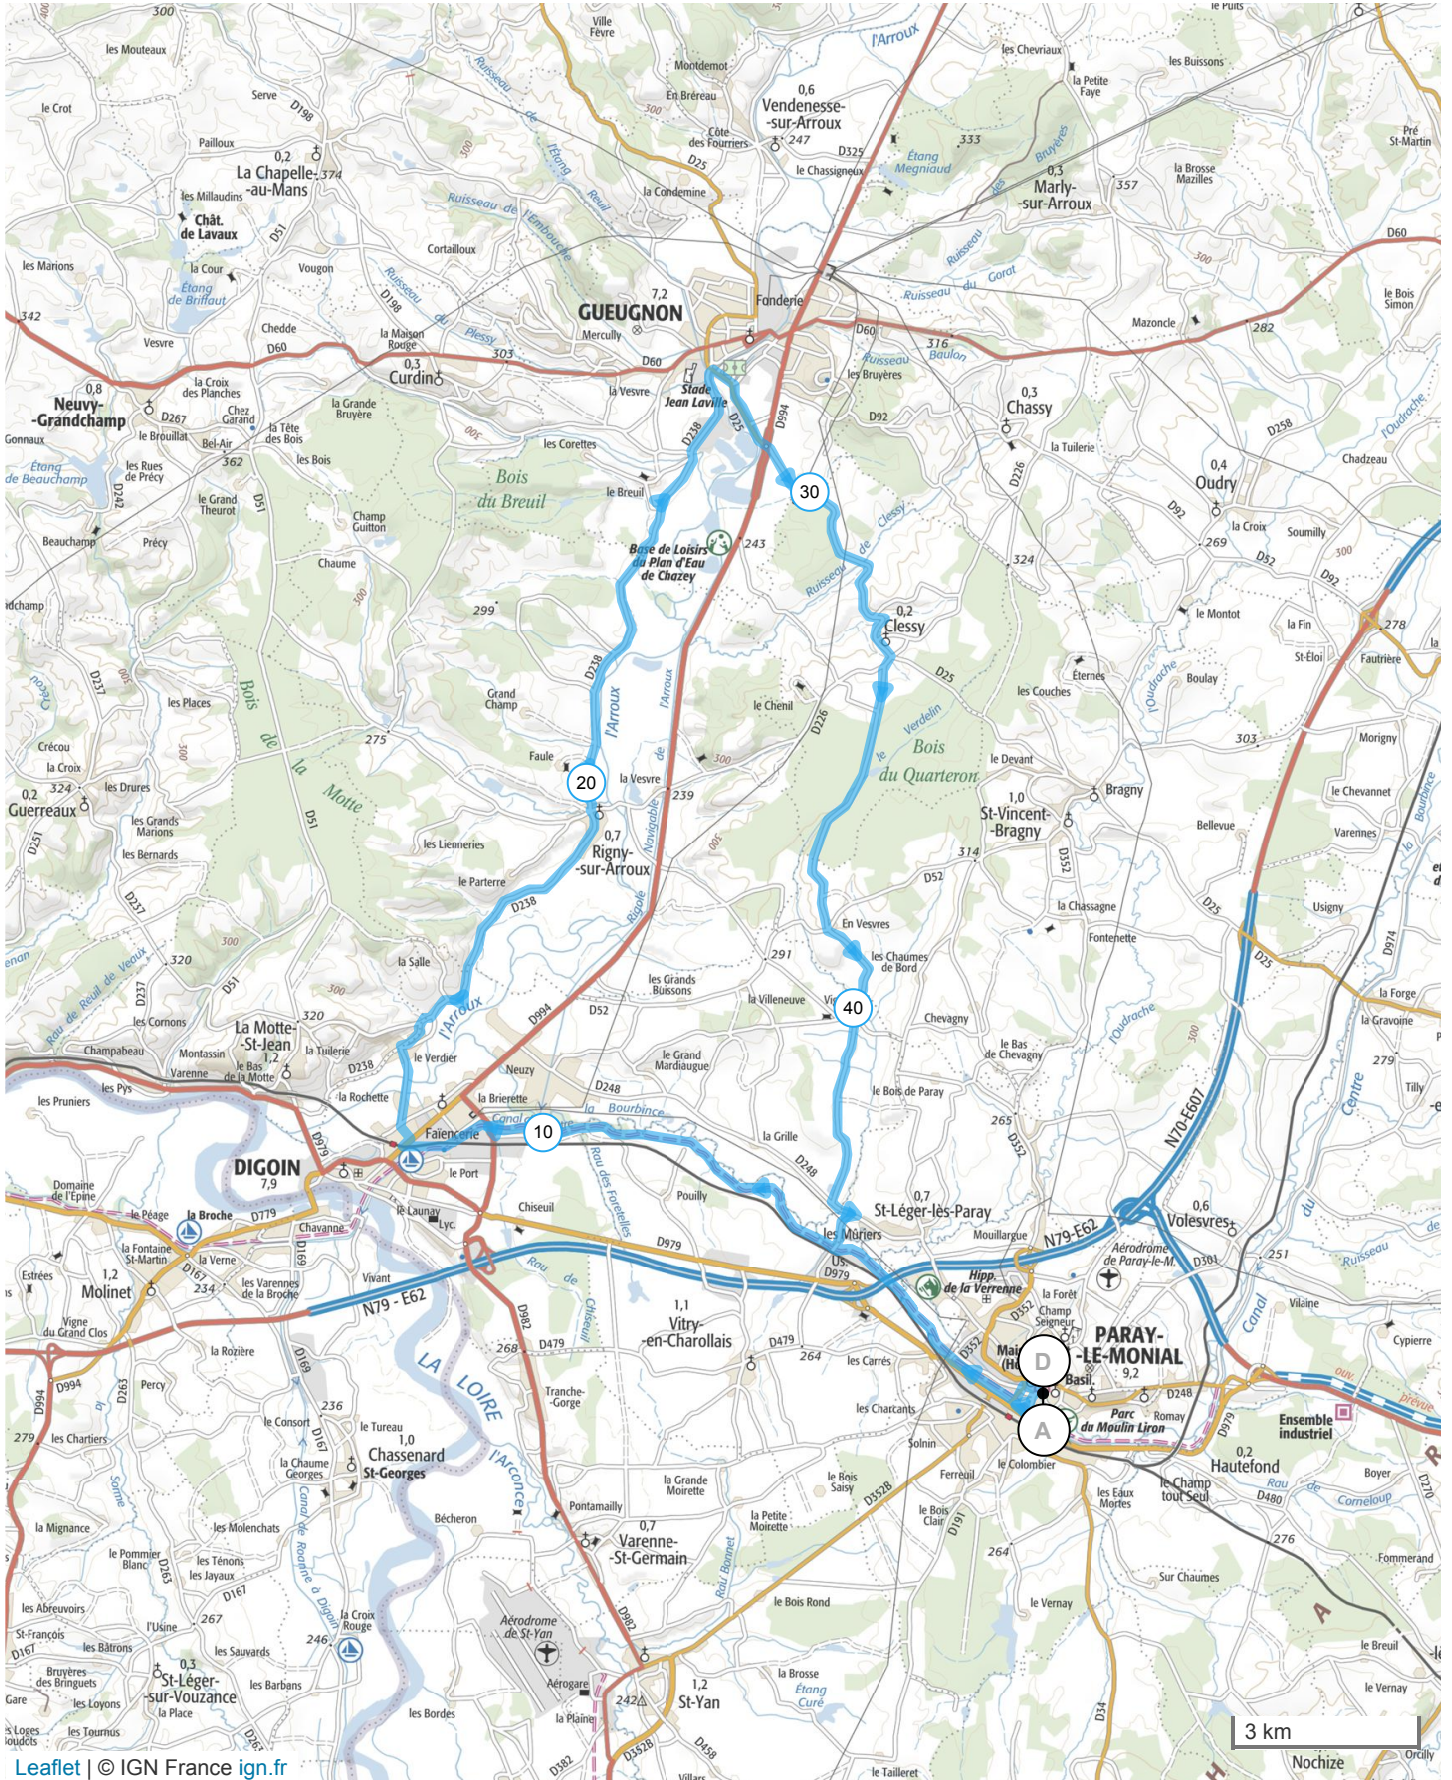

# 3109398 | Cyclisme - Randonnée | Office du tourisme C5

Paray-le-Monial -> Paray-le-Monial

49.329 km 254 m 254 m 223 m 328 m

Le droit de reproduction est strictement réservé à un usage personnel et privé. Lors de la pratique de votre activité, veillez à respecter les propriétés et chemins privés et assurez-vous de la