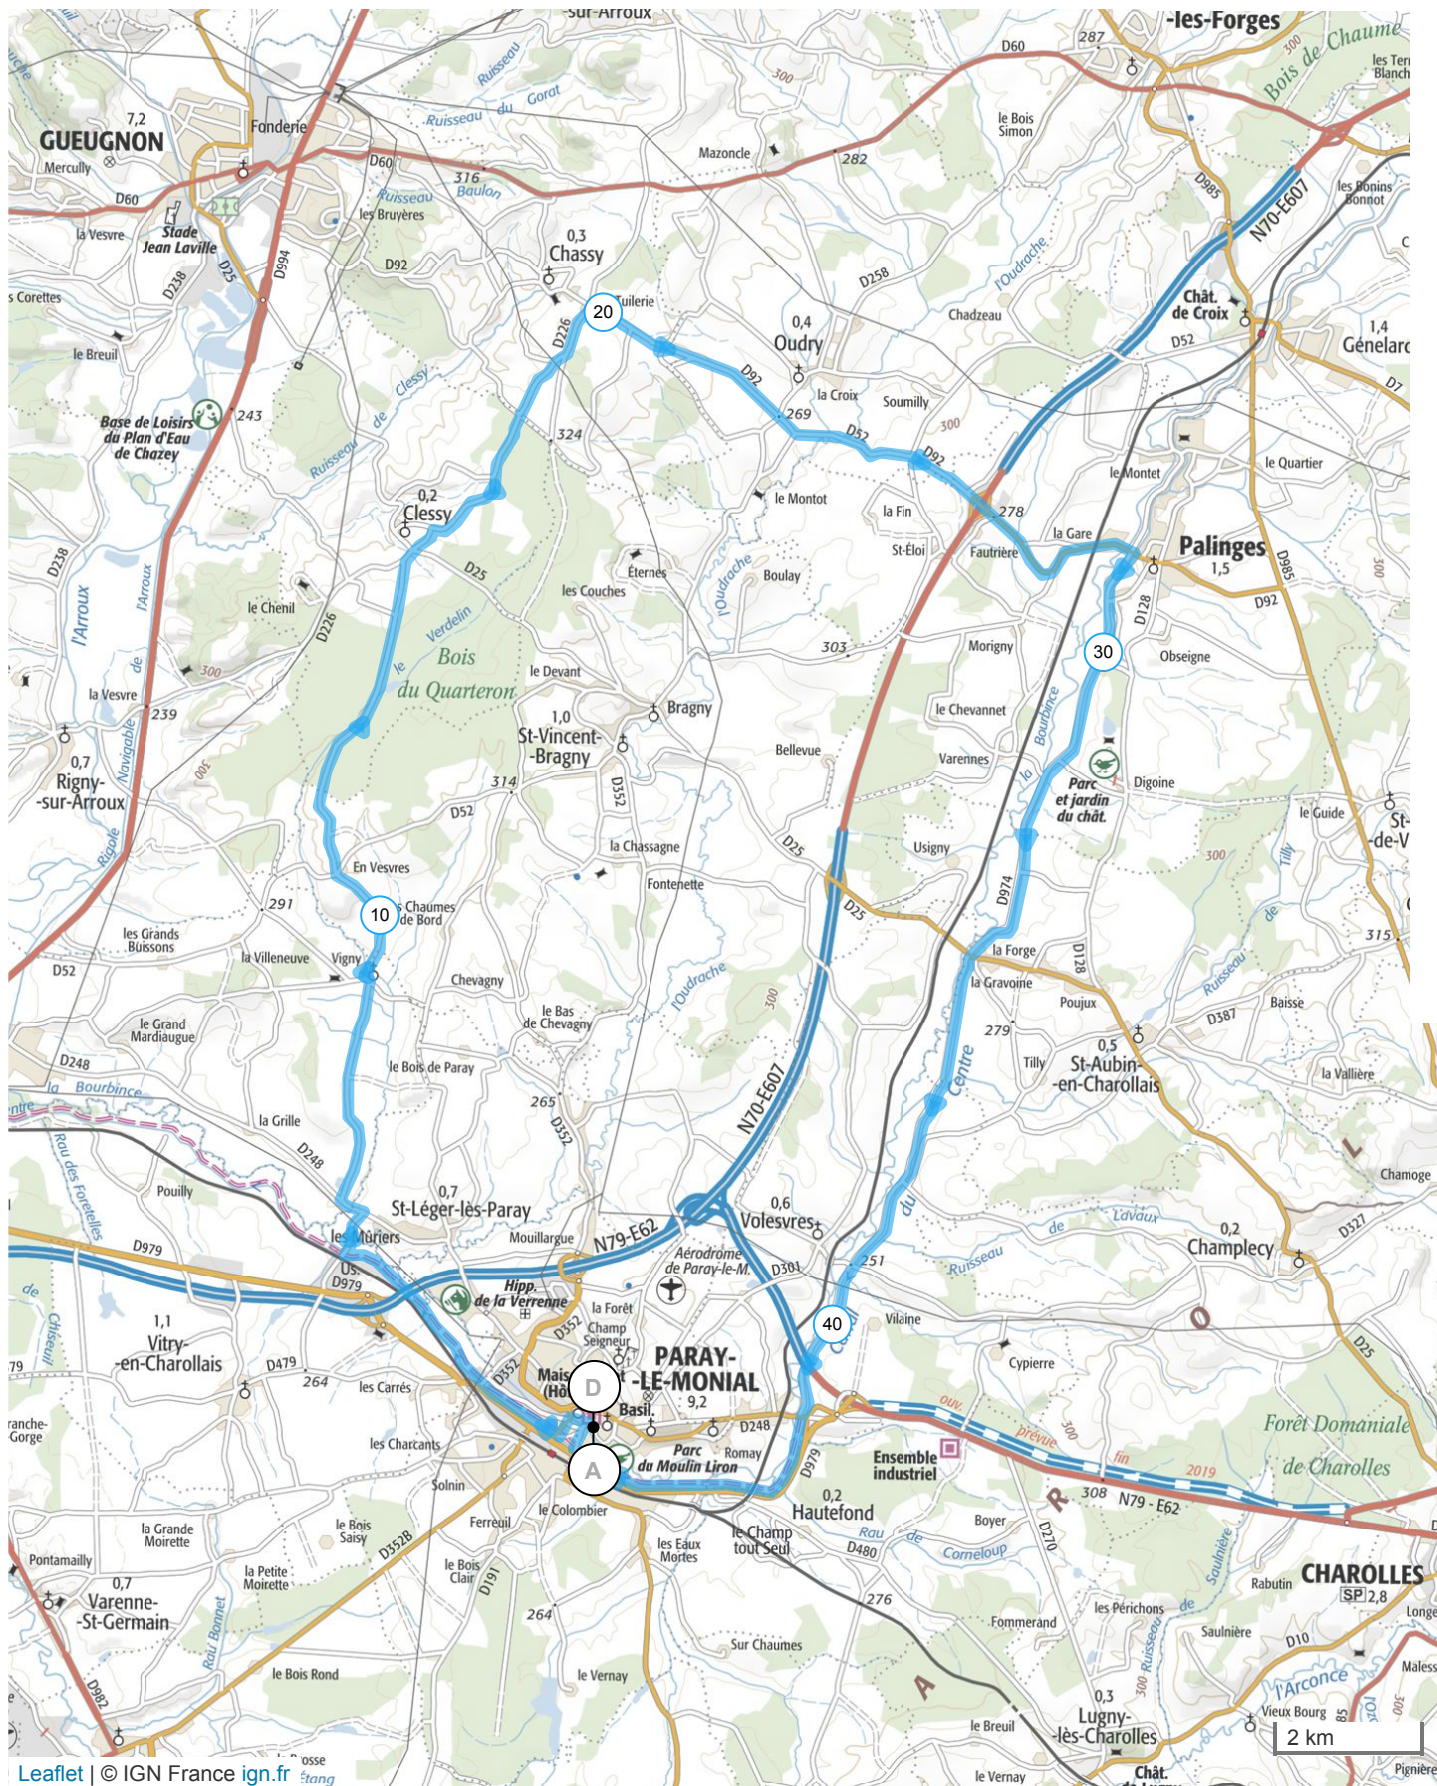

3109412 | Cyclisme - Randonnée | Office du Tourisme C6

Paray-le-Monial -> Paray-le-Monial

145.821 km 220 m 220 m 234 m 342 m

Leaflet | © IGN France ign.fr

Le droit de reproduction est strictement réservé à un usage personnel et privé. Lors de la pratique de votre activité, veillez à respecter les propriétés et chemins privés et assurez-vous de la p