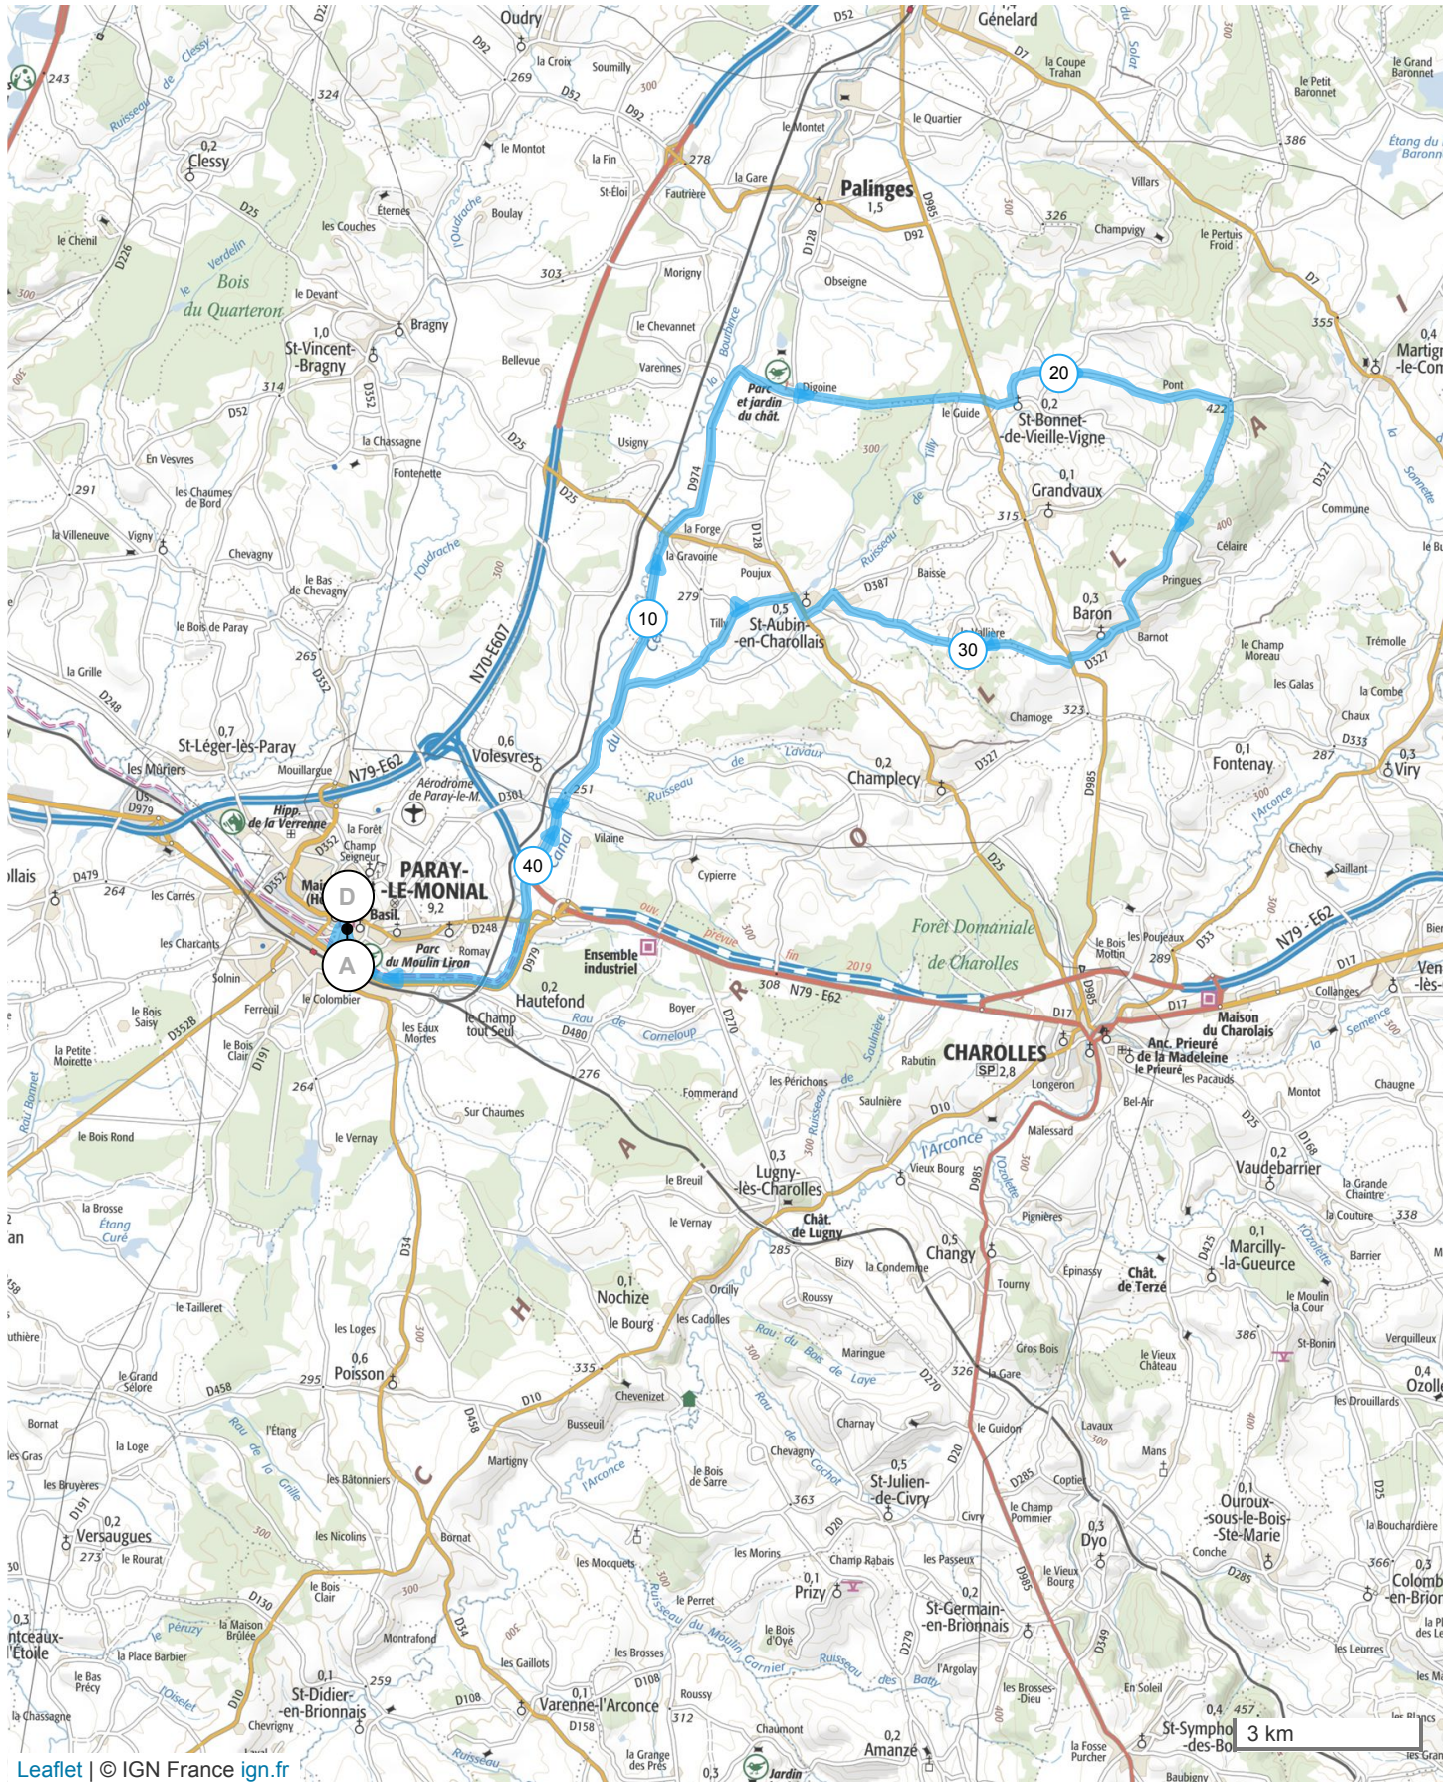

3109532 | Cyclisme - Randonnée | Office du Tourisme C8

Paray-le-Monial -> Paray-le-Monial

45.362 km 364 m 362 m 240 m 443 m

Leaflet | © IGN France ign.fr

Le droit de reproduction est strictement réservé à un usage personnel et privé. Lors de la pratique de votre activité, veuillez à respecter les propriétés et chemins privés et assurez-vous de la p