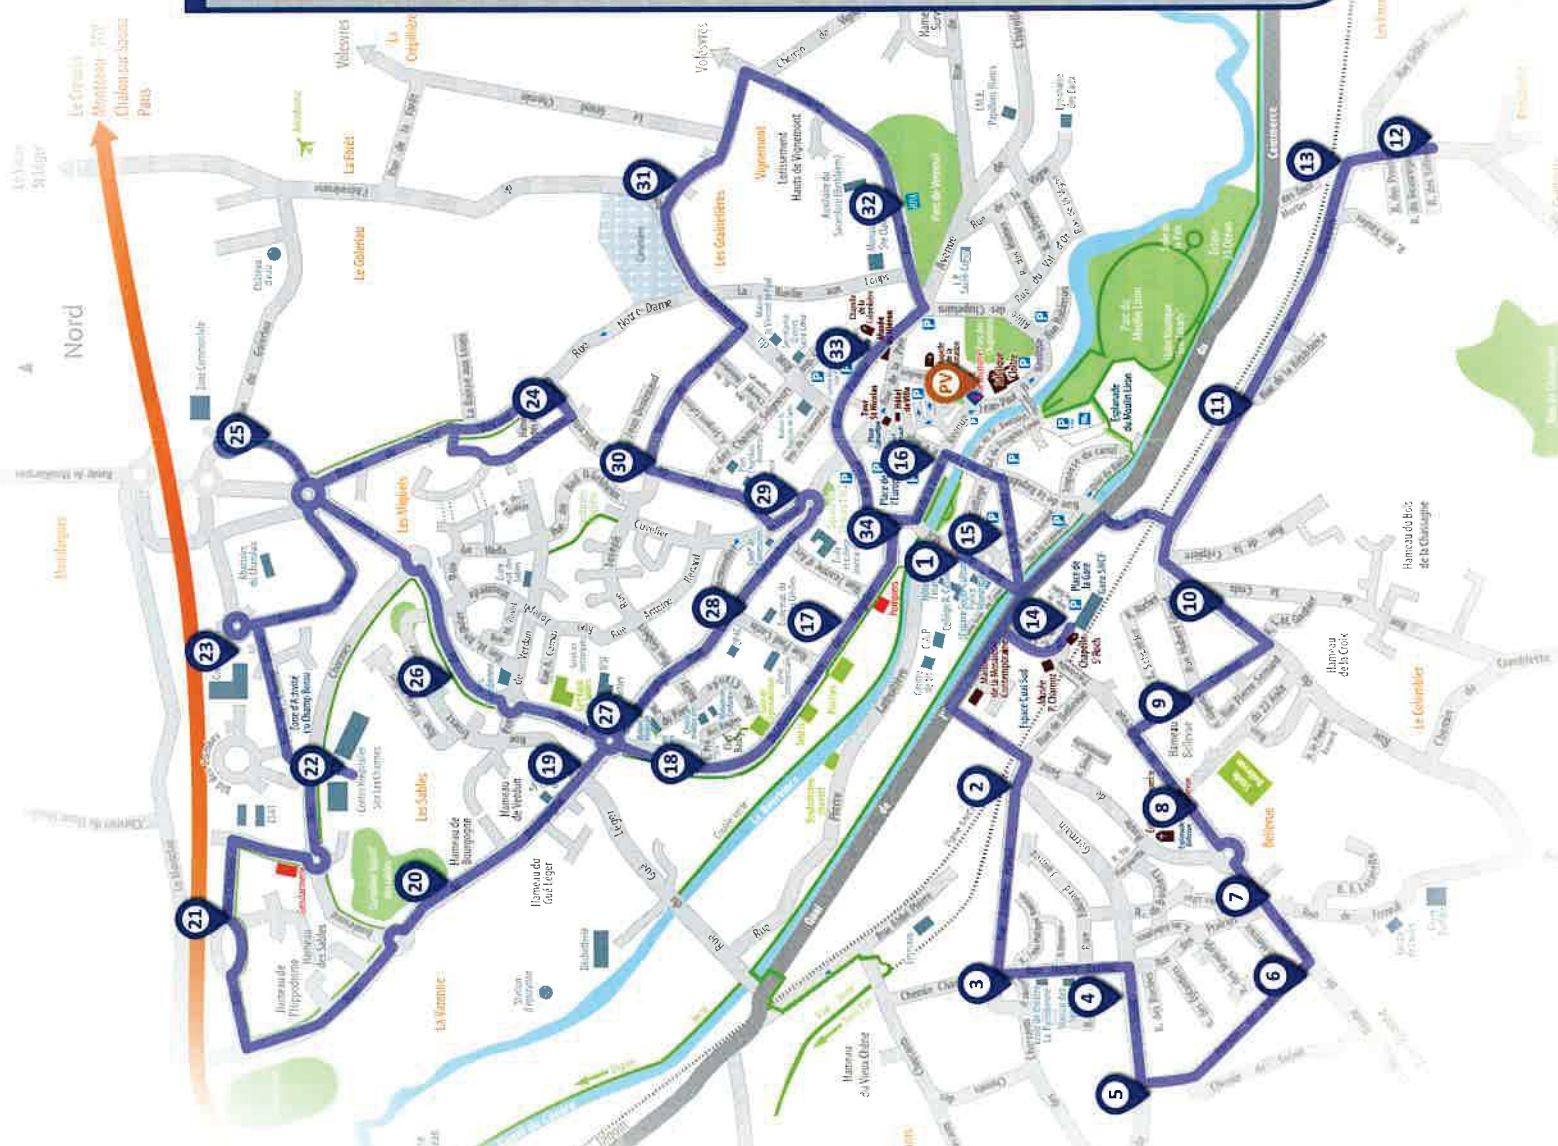

HORAIRES - ARRÊTS

Valables à compter
du 1/02/2022

LÉGENDE

1	Collège Cassin
2	Anatole France
3	Hector berlioz
4	St Germain
5	Solin
6	Solin/ St Yan
7	Prairies/Fereuil
8	Ecole Bellevue
9	Paul Cambon
10	Le Colombier/La Croix
11	Resistance Rte de Poisson
12	Comblette
13	Eaux Mortes
14	Gare SNCF
15	Theatre
16	La Poste
17	Villeneuve
18	Pré des Angles
19	Rd Pt bourgogne
20	Stades
21	Cinéma Empire
22	Pole Sanitaire
23	Champ Bossu
24	Miquets
25	Grande Bruyère
26	Les Sables/ FIT
27	Lycée Astier
28	Pré des Crèches
29	Ecole de Musique
30	Résidence Notre Dame
31	Cimetière
32	Verneuil
33	Pasteur
34	Bibliothèque
PV	POINT de VENTE