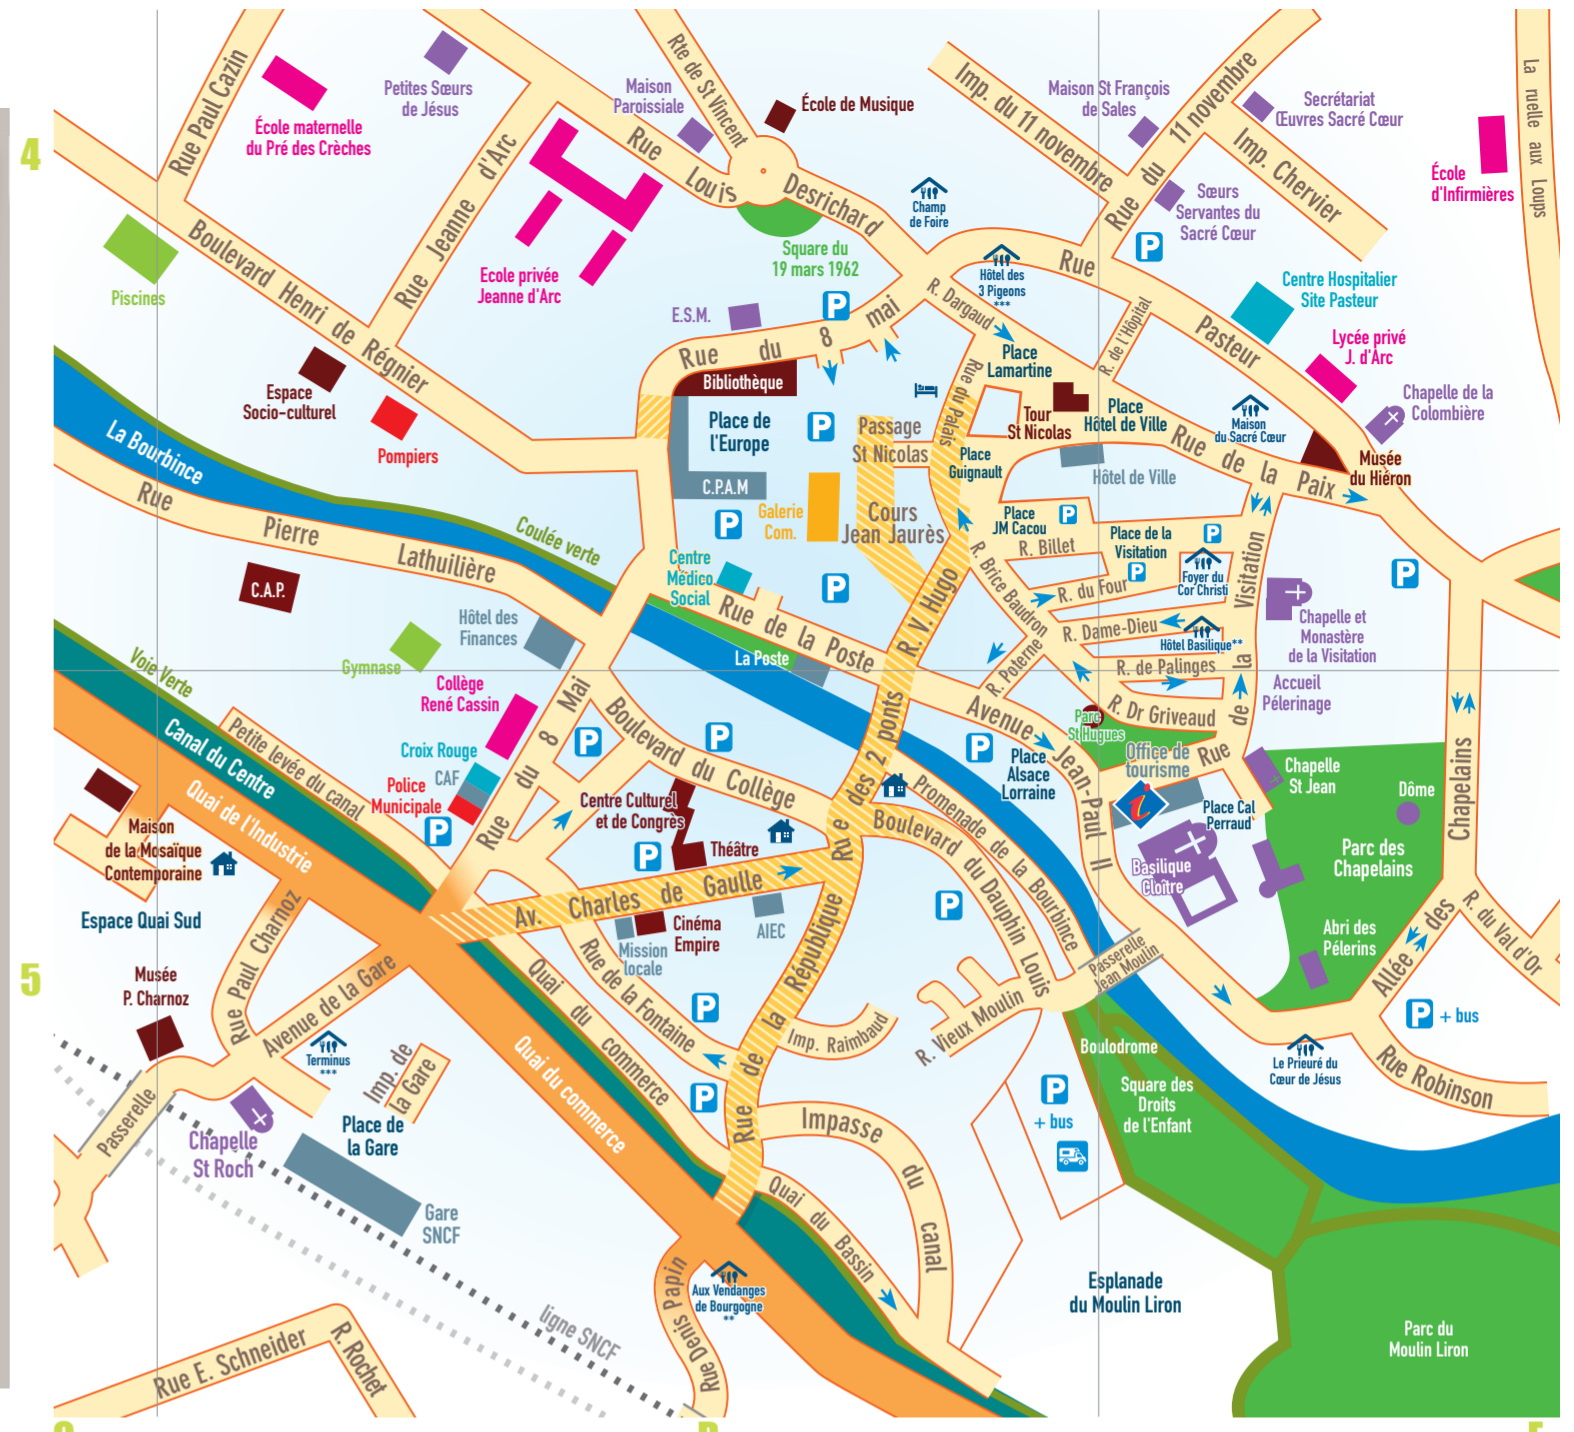

ORIAS n° 13 010 301

Optic 2000
22 RUE VICTOR HUGO
PARAY LE MONIAL

« Avec la Carte de fidélité « Paray j'y vais »

Soyez gagnant à chaque Achat !

Table with 11 columns listing various services and locations in Paray-le-Vieux, including Abbé Pierre, Bâtiments Municipaux, Culture-Loisirs, Economie, Enseignement, Espaces Sociaux, and Urgences.

- Legende Rond-points: 1. Rond-point de Mouillargues, 2. Rond-point du Goleriau, 3. Rond-point de la Grande Bruyère, 4. Rond-point du Champ Bossu, 5. Rond-point des Miquets, 6. Rond-point des Charmes, 7. Rond-point des Pins, 8. Rond-point des Stades, 9. Rond-point des Sables, 10. Rond-point de Bourgogne, 11. Rond-point de Bellevue