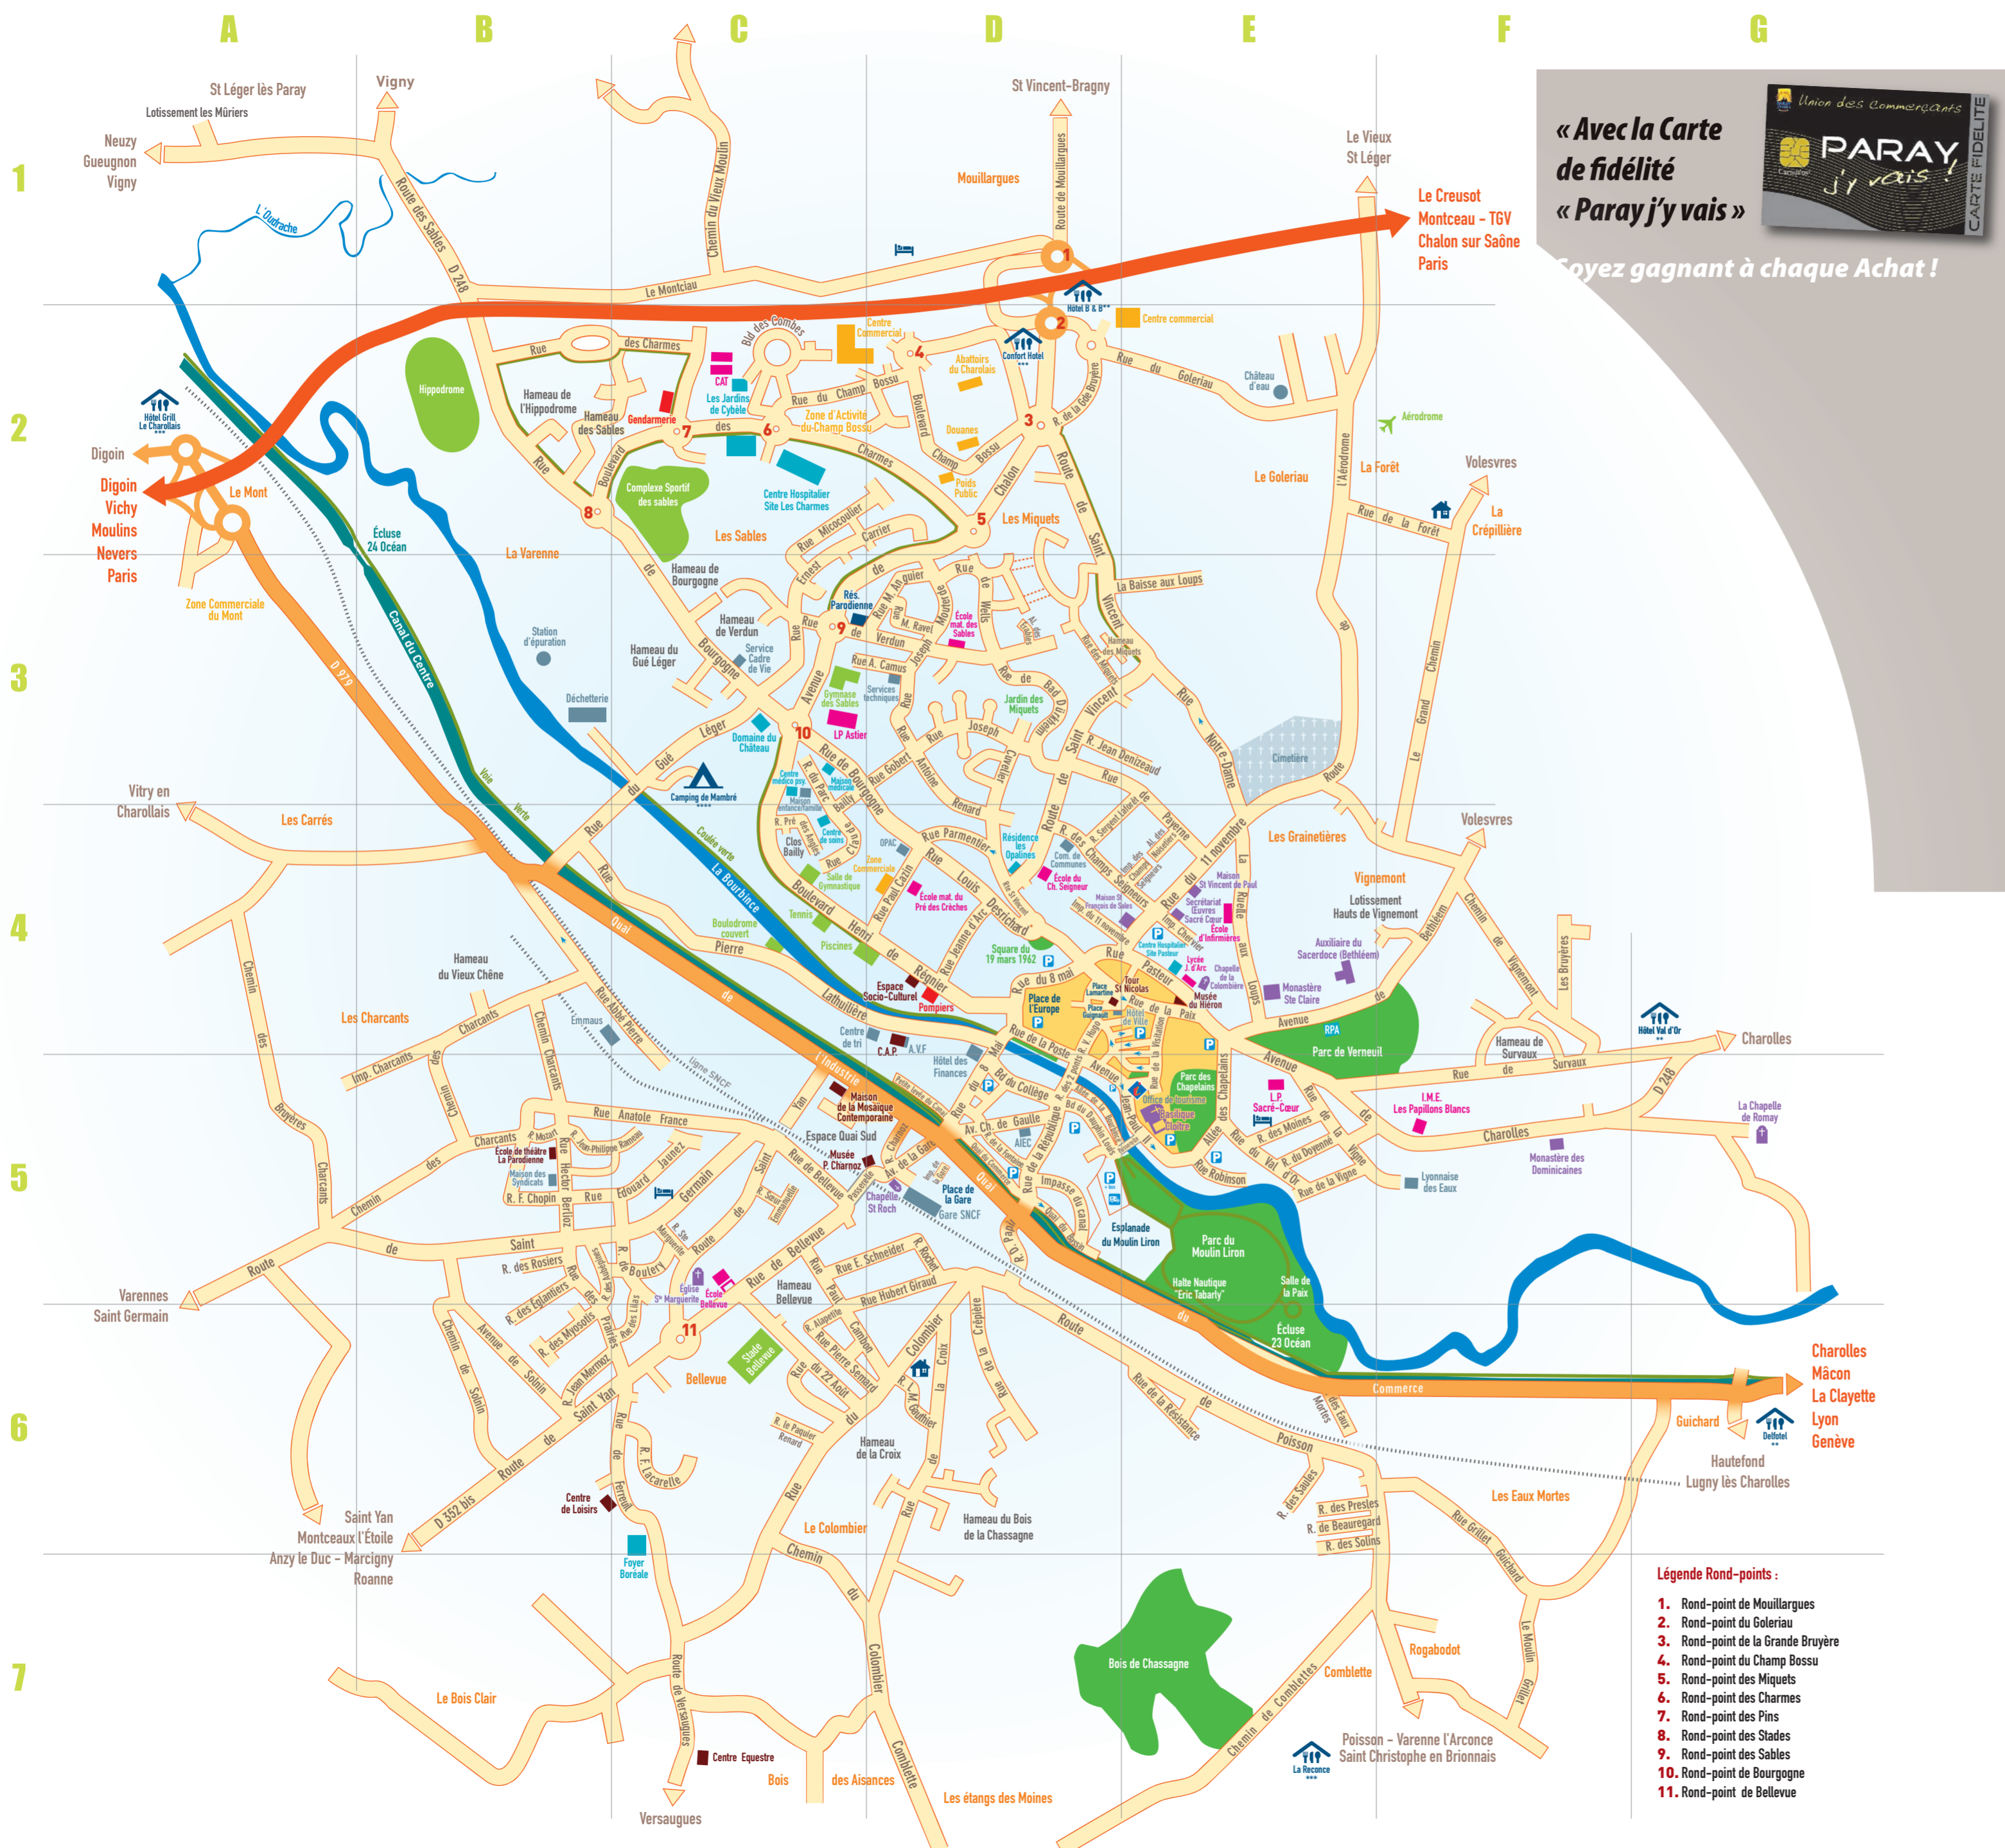

« Avec la Carte de fidélité « Paray j'y vais »

Soyez gagnant à chaque Achat !