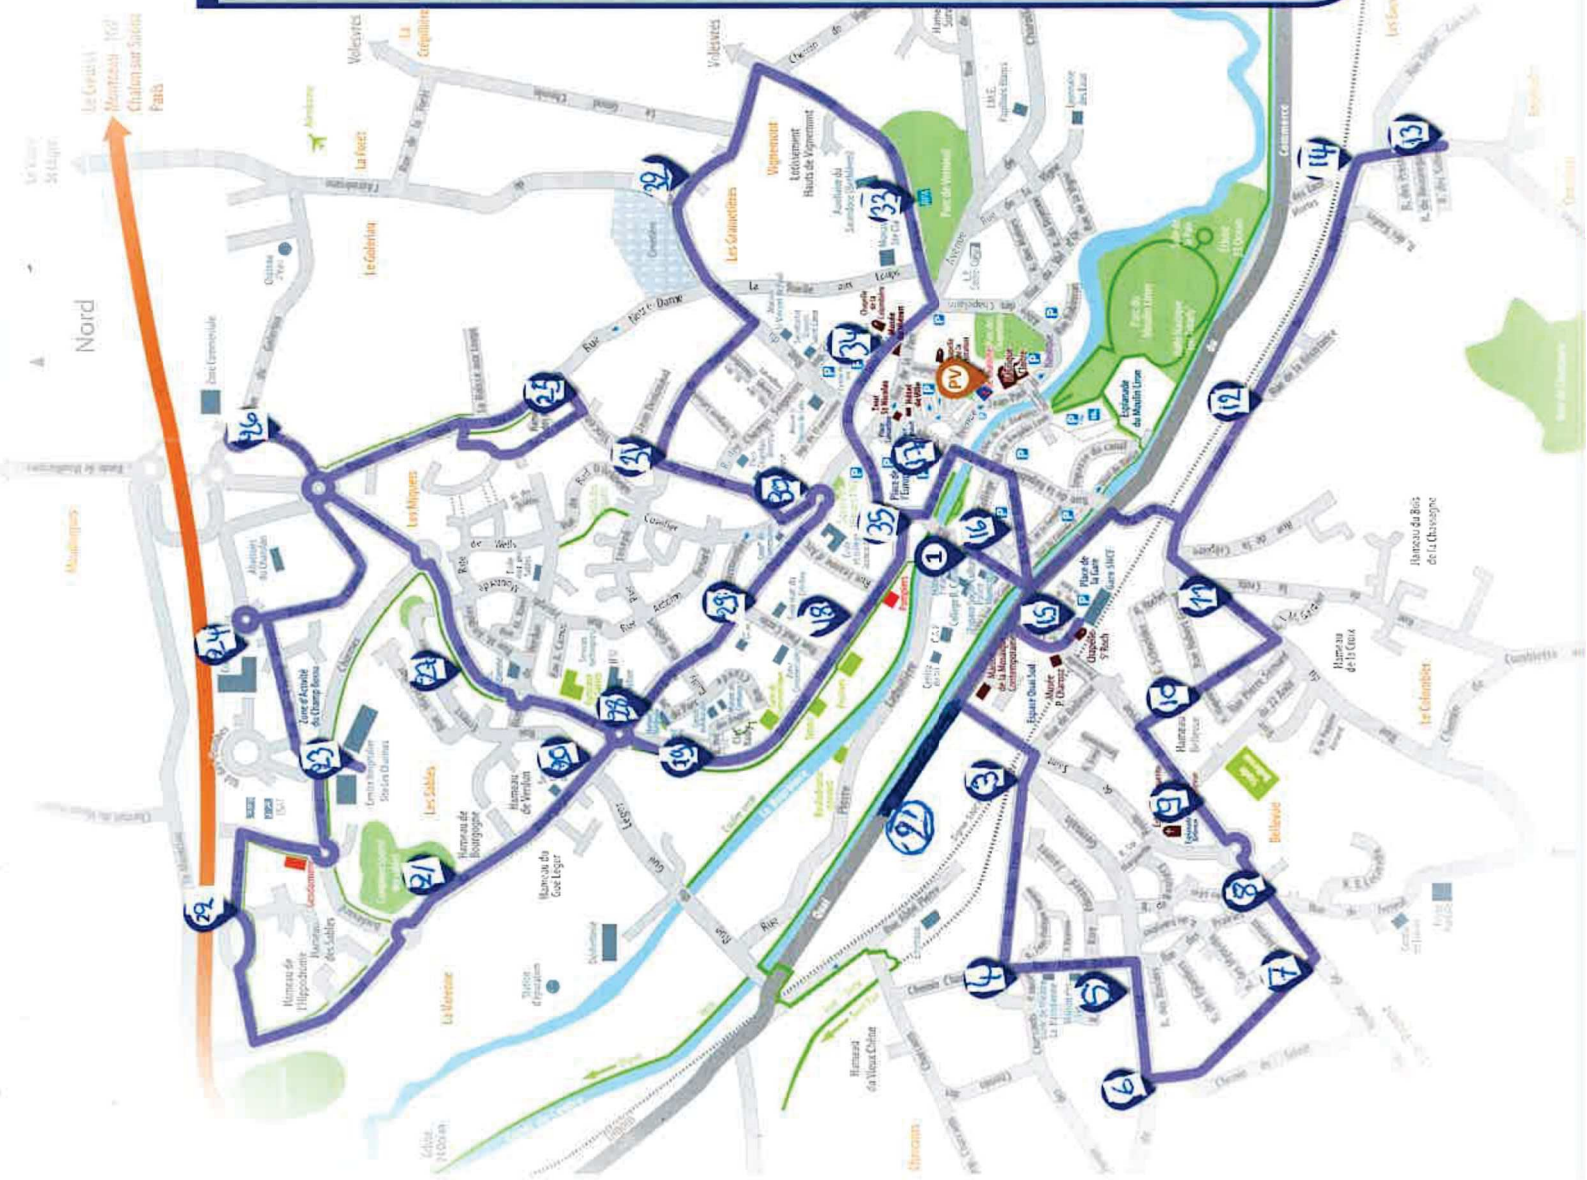

HORAIRES - ARRÊTS

Valables à compter
du 1/02/2022

LÉGENDE

- 1 Collège Cassin
- 2 Collège Anatole France
- 3 Hector berlioz
- 4 St Germain
- 5 Solnin
- 6 Solnin/ St Yan
- 7 Prairies/Fereuil
- 8 Ecole Bellevue
- 9 Paul Cambon
- 10 Le Colombier/La Croix
- 11 Resistance Rte de Poisson
- 12 Comblette
- 13 Eaux Mortes
- 14 Gare SNCF
- 15 Theatre
- 16 La Poste
- 17 Villeneuve
- 18 Pré des Angles
- 19 Rd Pt bourgogne
- 20 Stades
- 21 Cinéma Empire
- 22 Pole Sanitaire
- 23 Champ Bossu
- 24 Miquets
- 25 Grande Bruyère
- 26 Les Sables/ FIT
- 27 Lycée Astier
- 28 Pré des Crêches
- 29 Ecole de Musique
- 30 Résidence Notre Dame
- 31 Cimetière
- 32 Verneuill
- 33 Pasteur
- 34 Bibliothèque
- 35 POINT de VENTE