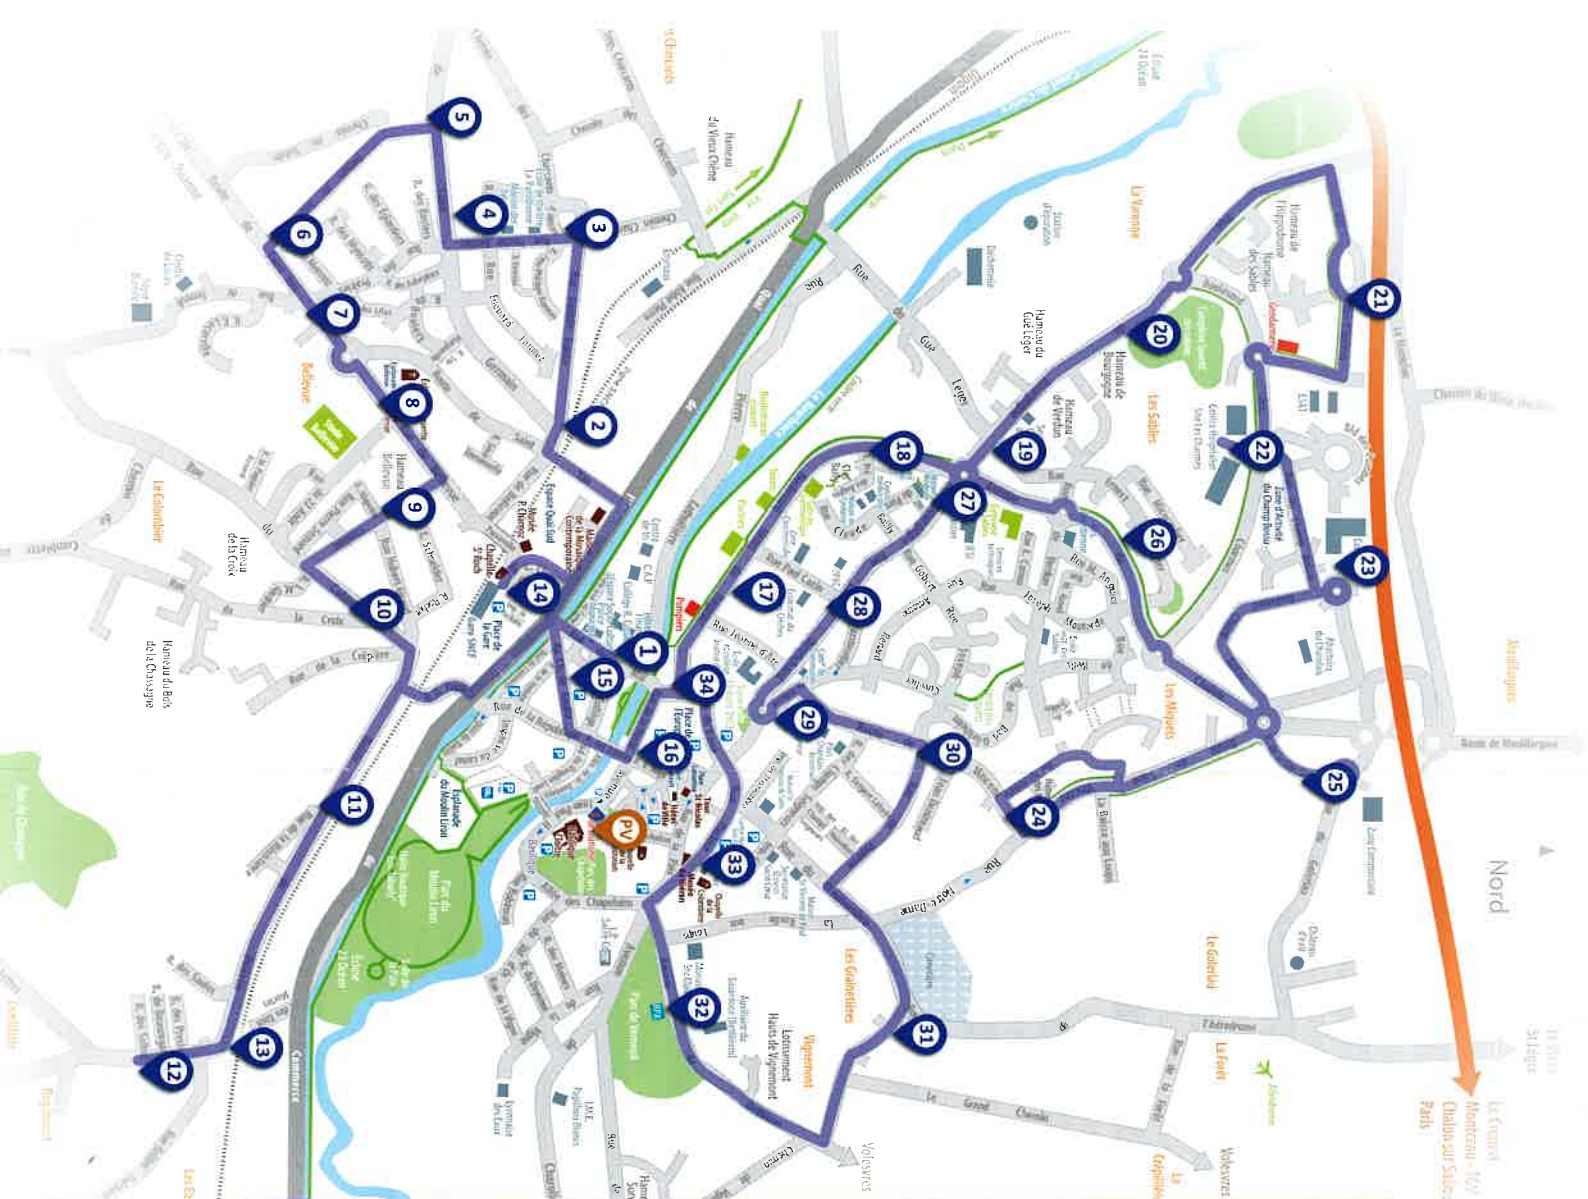

Gratuité

pour les enfants
jusqu'à 5 ans inclus, accompagnés
(Accompagnant payant)

Délivrance des Titres

Ticket de montée	dans le PLM
Recharge	dans le PLM
de 10 tickets de montée	+ Point de Vente
Carte PLM	Point de Vente
Rechargeable ou d'Abonnement	

Point de Vente

Office de Tourisme
25 Avenue Jean-Paul II
03 85 81 10 92

du Lundi au Samedi
9h00 - 12h00
13h30 - 17h30

LÉGENDE

1	Collège Cassin
2	Anatole France
3	Hector berlioz
4	St Germain
5	Solin/ Solinh
6	Solin/ St Yan
7	Prairies/Fereuil
8	Ecole Bellevue
9	Paul Cambon
10	Le Colombier/La Croix
11	Resistance Rte de Poisson
12	Comblette
13	Eaux Mortes
14	Gare SNCF
15	Theatre
16	La Poste
17	Villeneuve
18	Pré des Angles
19	Rd Pt bourgogne
20	Stades
21	Cinéma Empire
22	Pole Sanitaire
23	Champ Bossu
24	Miquets
25	Grande Bruyere
26	Les Sables/ EIT
27	Lycée Astier
28	Pré des Crèches
29	Ecole de Musique
30	Résidence Notre Dame
31	Cimetière
32	Verneuill
33	Pasteur
34	Bibliothèque
PV	POINT de VENTE