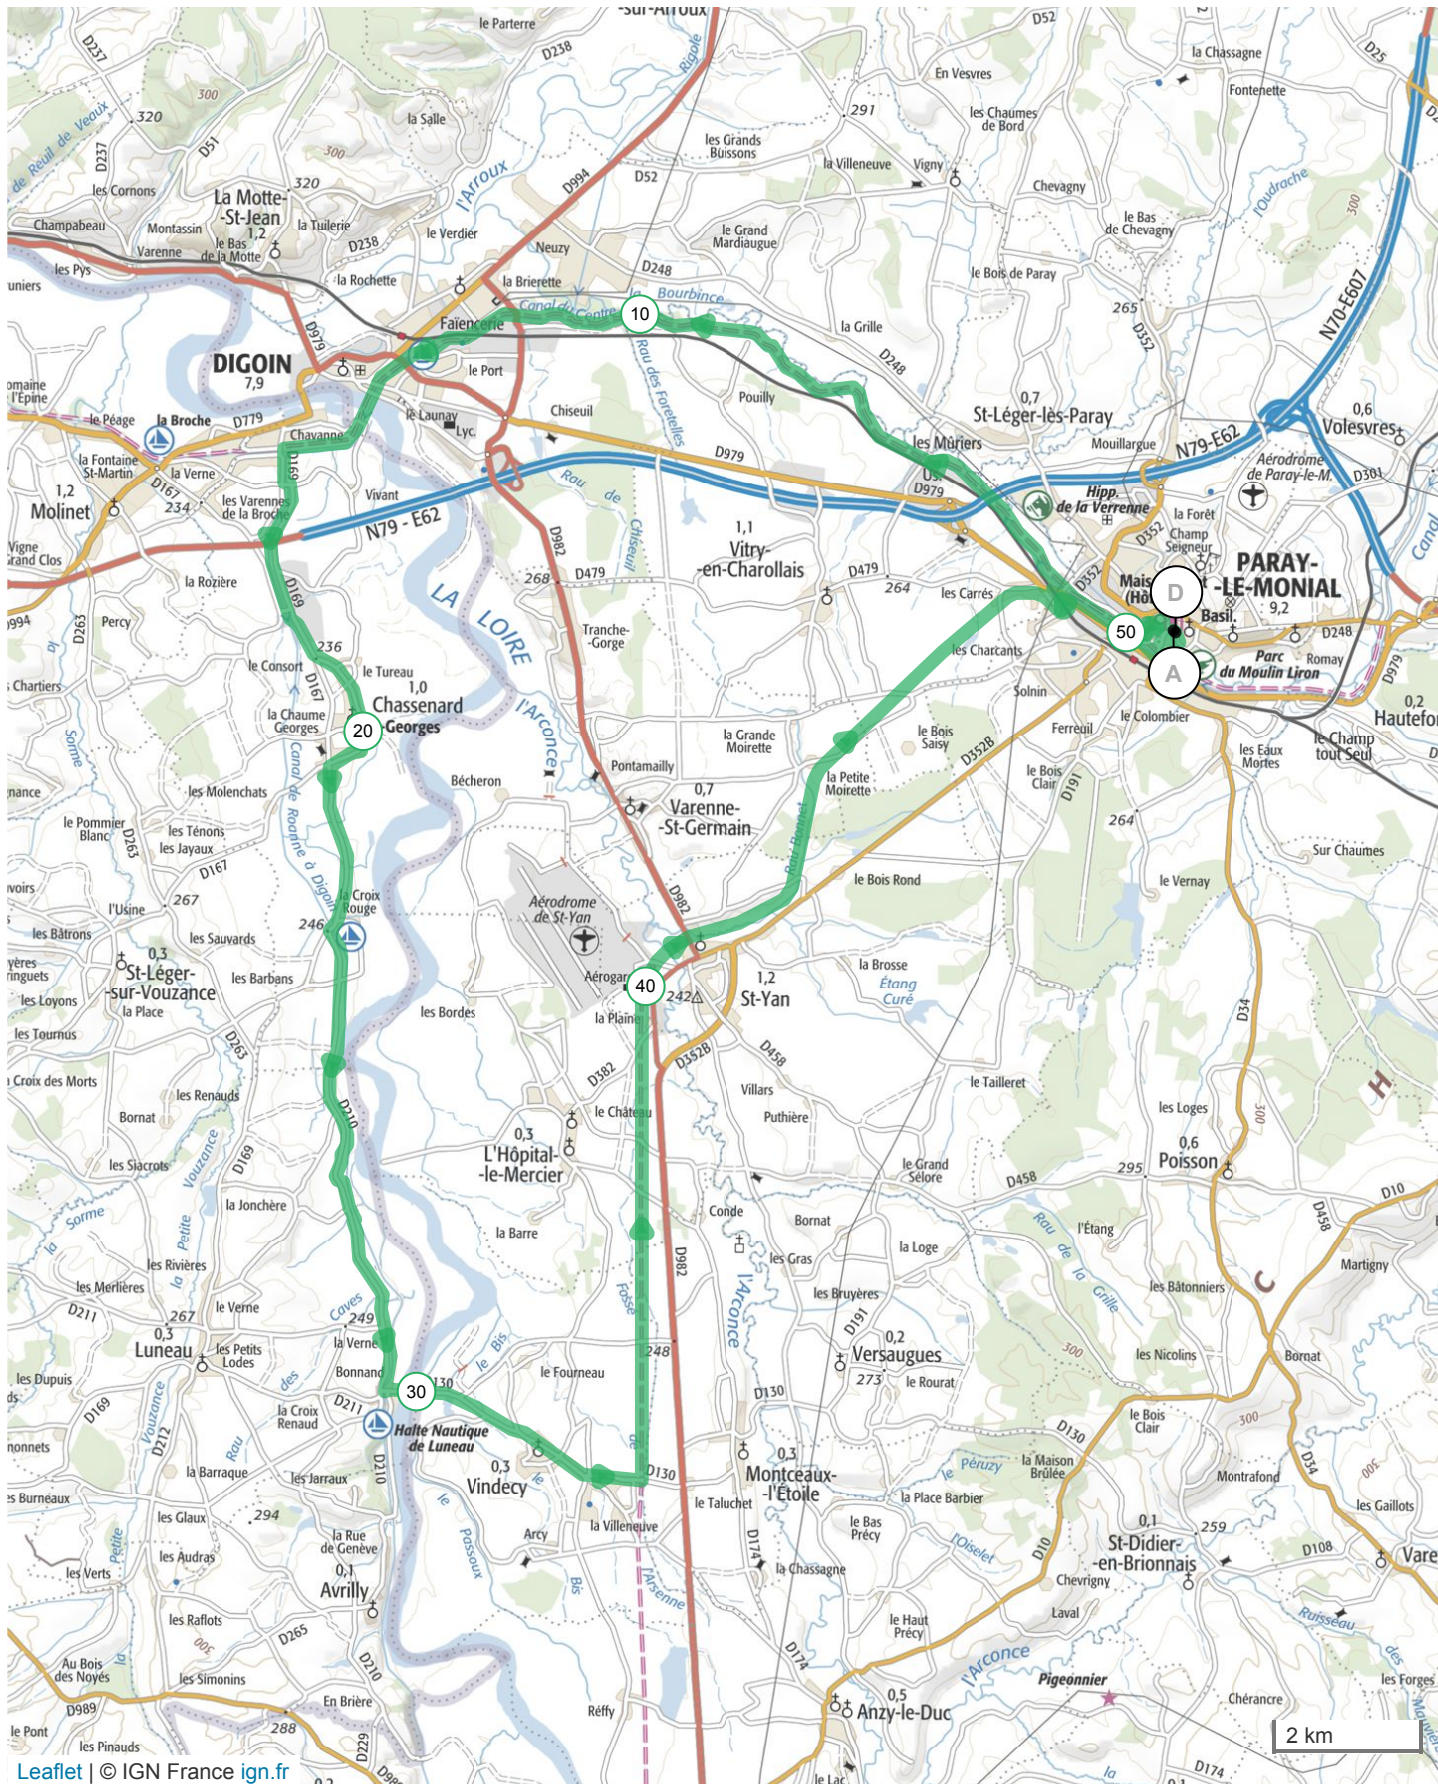

# 8081448 | Cyclisme - Randonnée | Office du Tourisme C3.1

Paray-le-Monial -> Paray-le-Monial

51.347 km 98 m 97 m 226 m 265 m

Leaflet | © IGN France ign.fr

Le droit de reproduction est strictement réservé à un usage personnel et privé. Lors de la pratique de votre activité, veillez à respecter les propriétés et chemins privés et assurez-vous de la