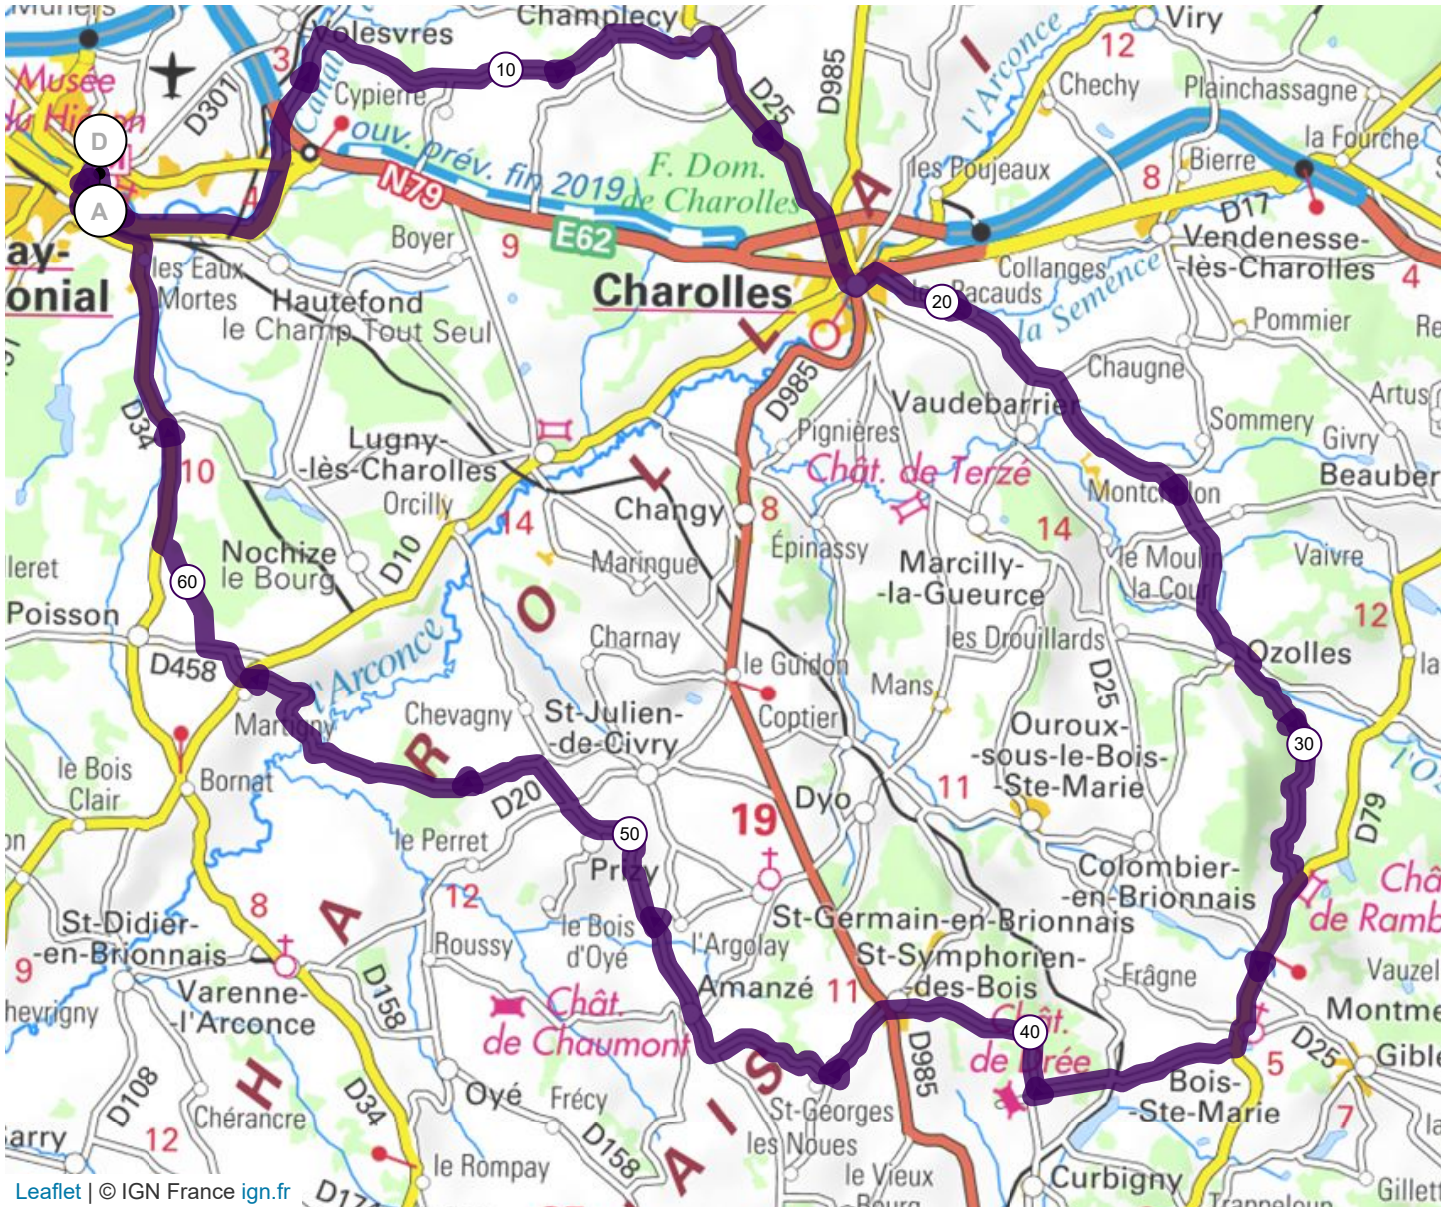

3101873 | Cyclisme - Route | Office du Tourisme C10

Paray-le-Monial -> Paray-le-Monial

67.599 km 749 m 748 m 240 m 457 m

Leaflet | © IGN France ign.fr

Le droit de reproduction est strictement réservé à un usage personnel et privé. Lors de la pratique de votre activité, veuillez à respecter les propriétés et chemins privés et assurez-vous de la praticabilité du parcours.

© 2020 Openrunner