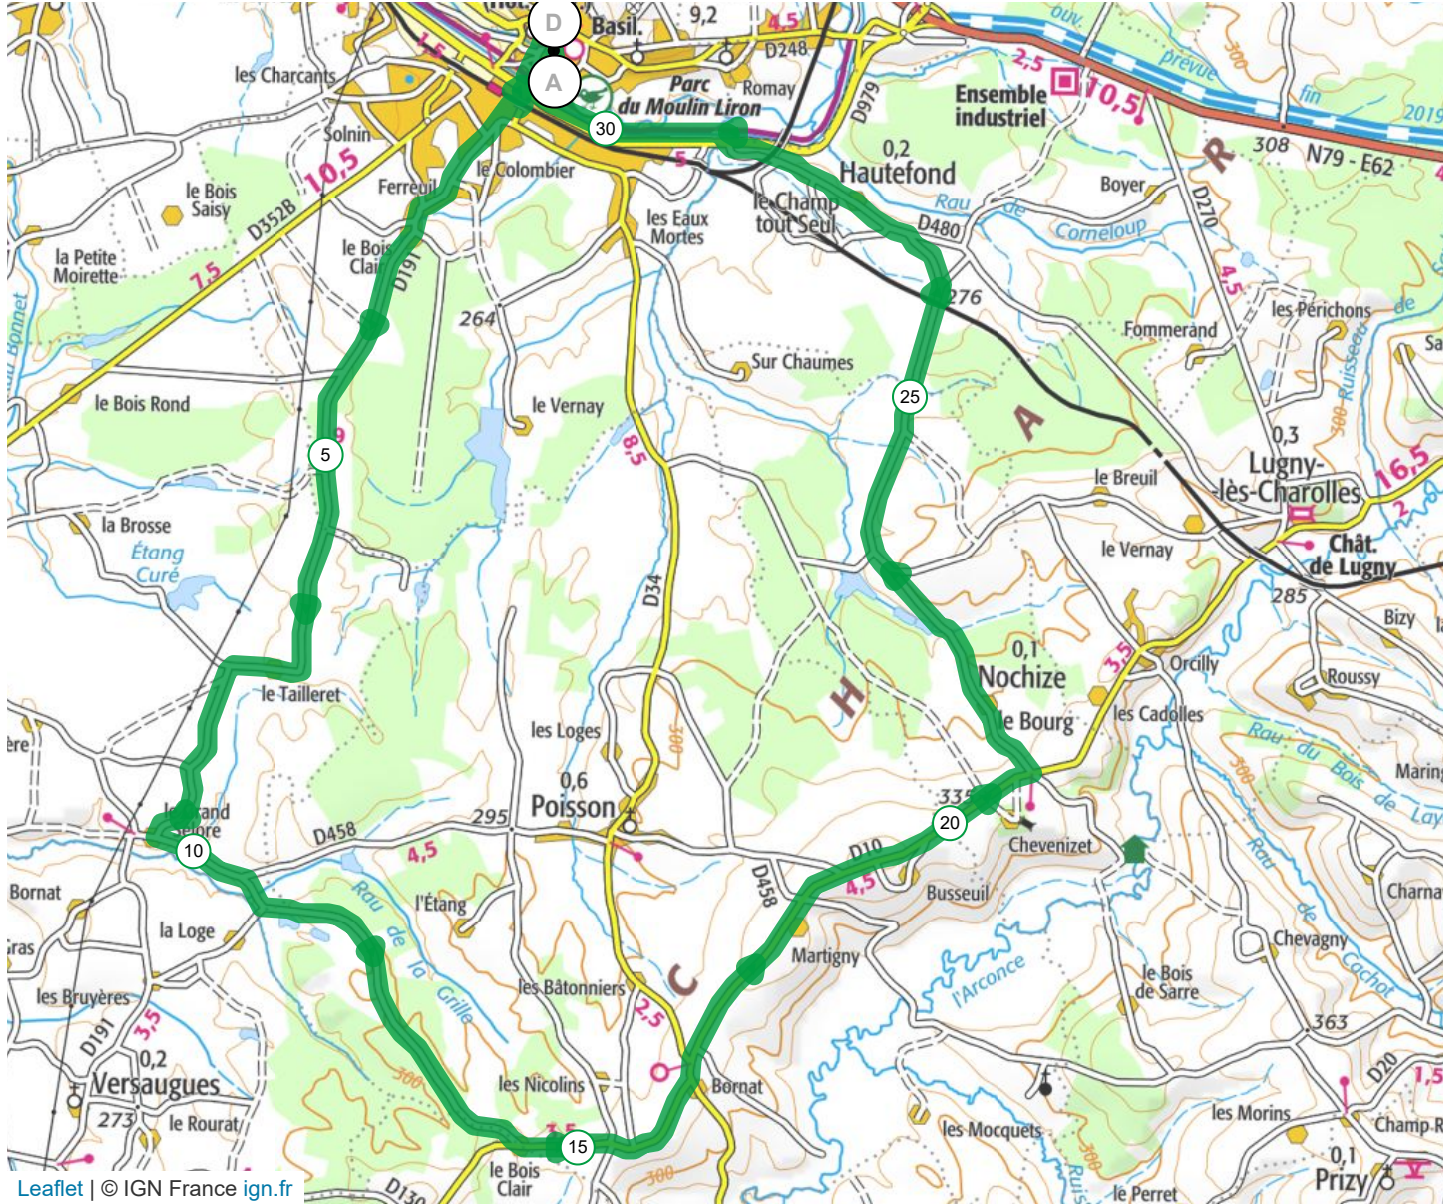

3109577 | Cyclisme - Randonnée | Office du Tourisme C11

Paray-le-Monial -> Paray-le-Monial

31.424 km 218 m 218 m 240 m 362 m

Leaflet | © IGN France ign.fr

Le droit de reproduction est strictement réservé à un usage personnel et privé. Lors de la pratique de votre activité, veuillez à respecter les propriétés et chemins privés et assurez-vous de la praticabilité des parcours.

© 2020 Openrunner