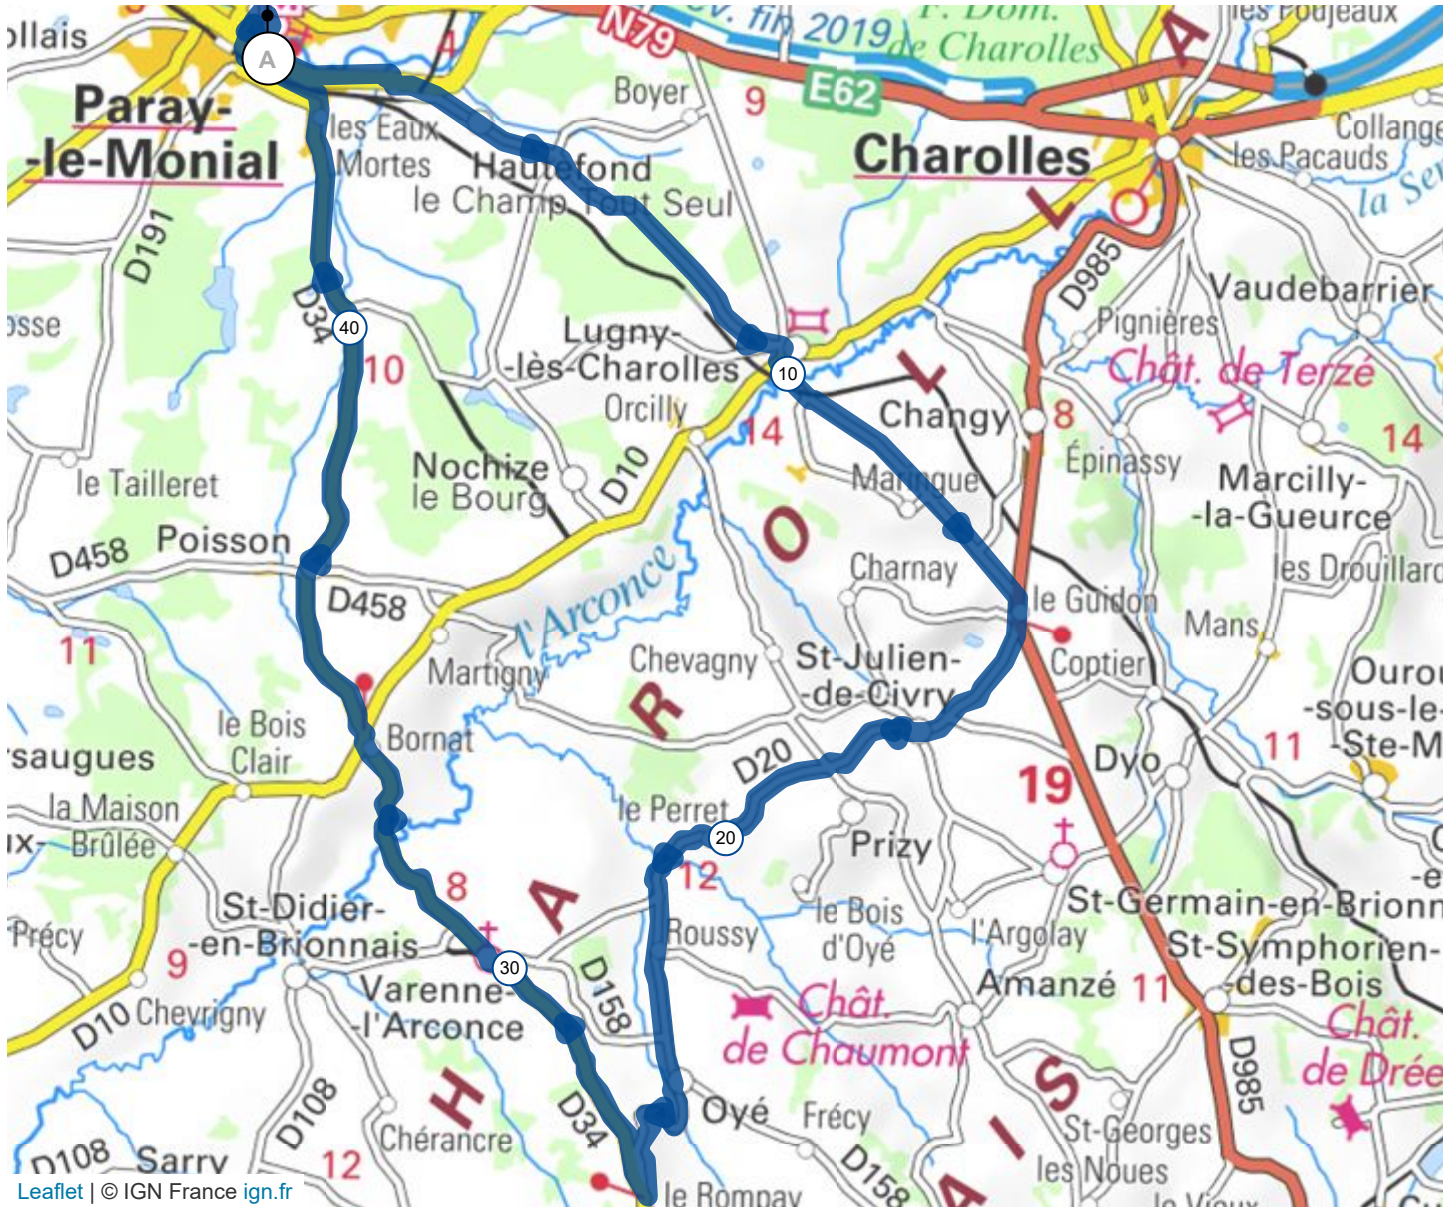

# 3111667 | Cyclisme - Randonnée | Office du Tourisme C12

Paray-le-Monial -> Paray-le-Monial

45.102 km 569 m 569 m 240 m 435 m

Leaflet | © IGN France ign.fr

Le droit de reproduction est strictement réservé à un usage personnel et privé. Lors de la pratique de votre activité, veuillez à respecter les propriétés et chemins privés et assurez-vous de la praticabilité du parcours.

© 2020 Openrunner