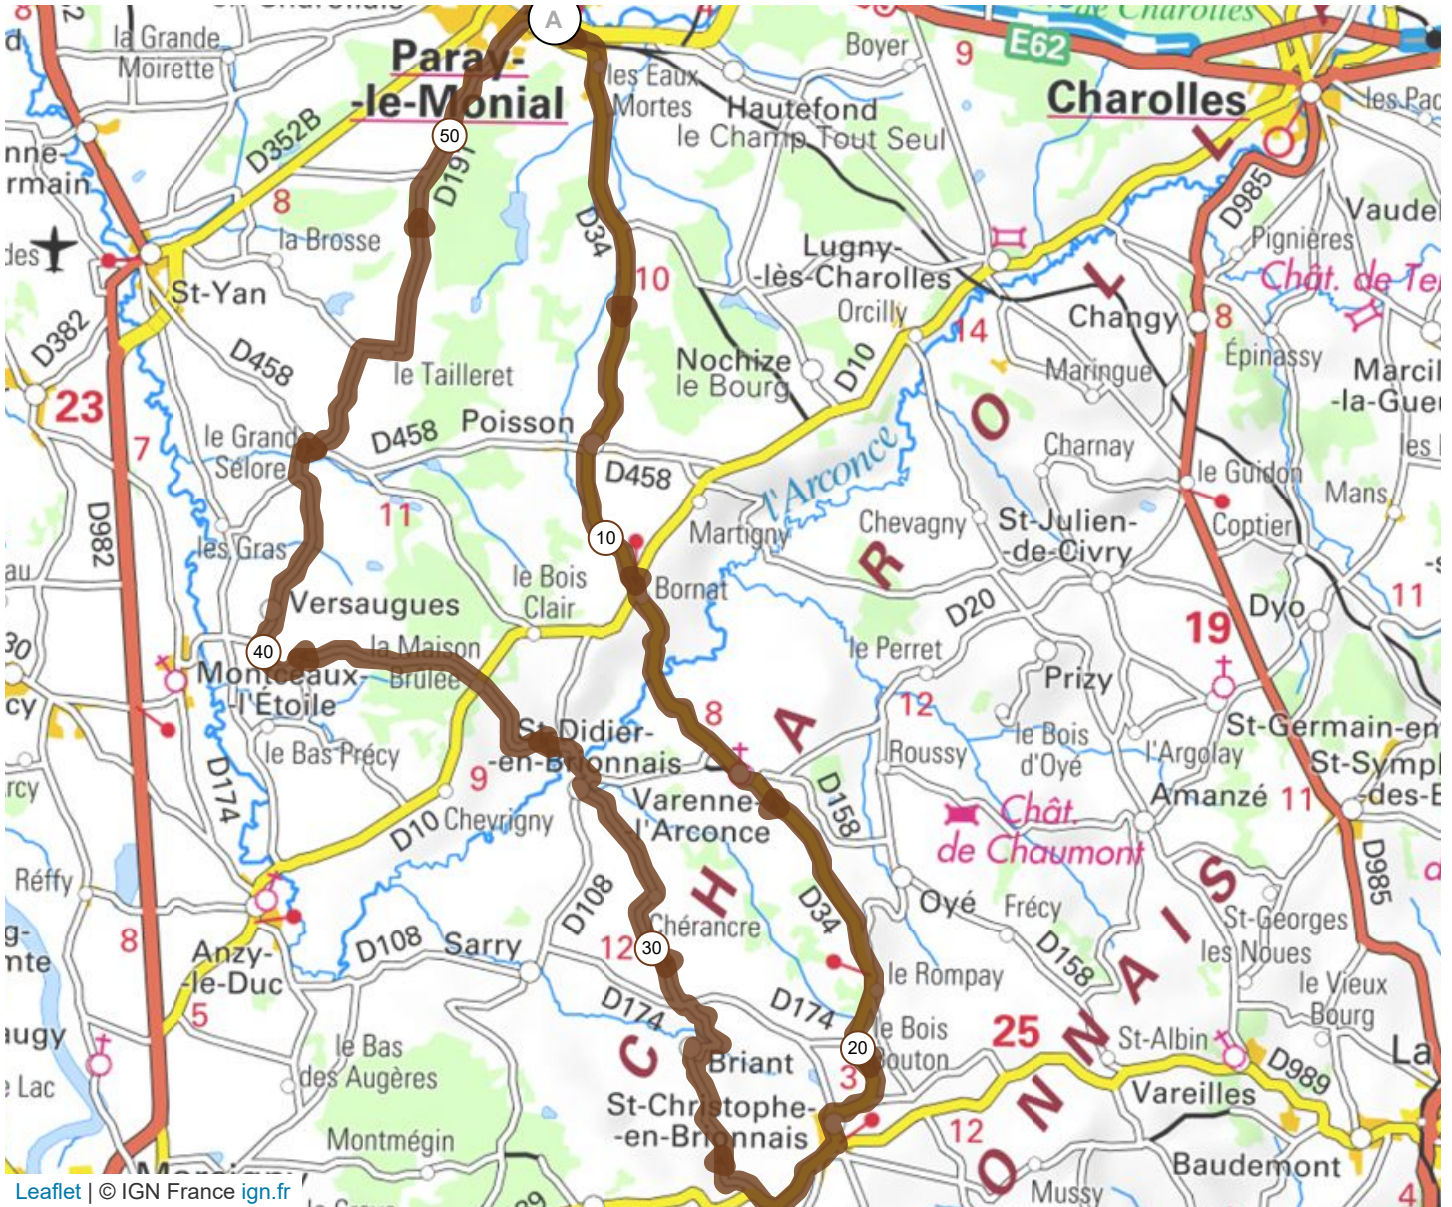

3111677 | Cyclisme - Randonnée | Office du Tourisme C 13

Paray-le-Monial -> Paray-le-Monial

53.26 km 544 m 543 m 241 m 453 m

Leaflet | © IGN France ign.fr

Le droit de reproduction est strictement réservé à un usage personnel et privé. Lors de la pratique de votre activité, veuillez à respecter les propriétés et chemins privés et assurez-vous de la praticabilité des parcours.

© 2020 Openrunner