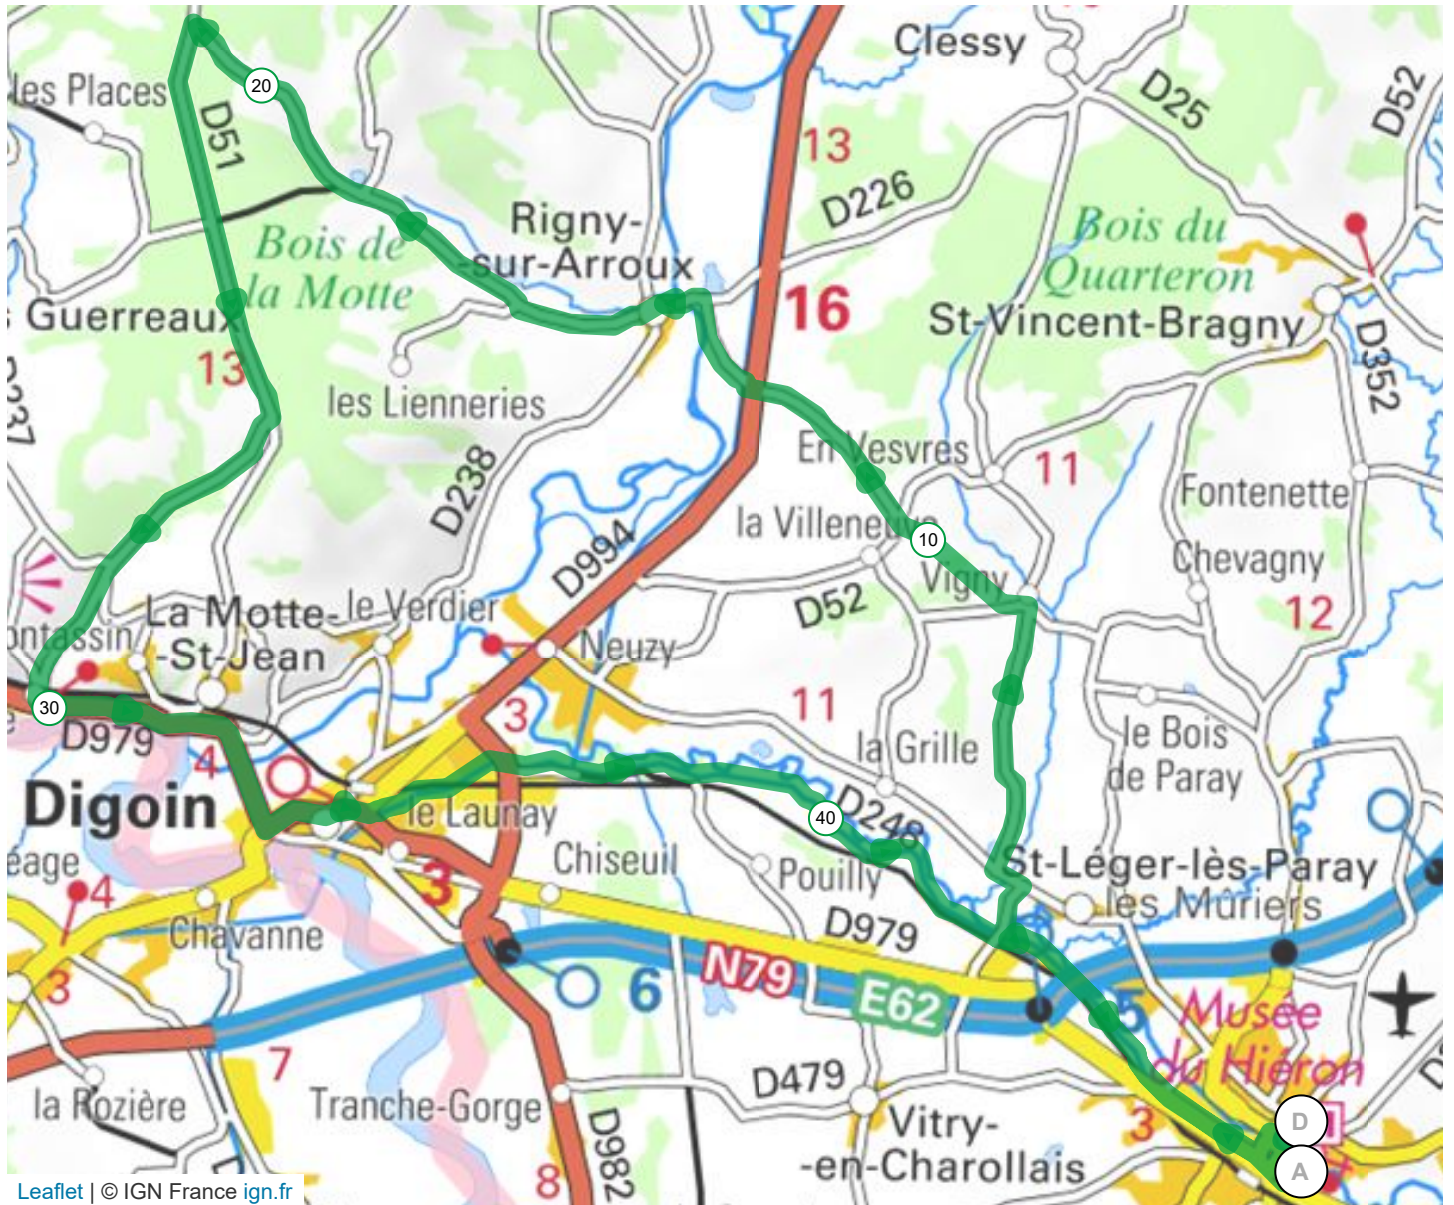

3107308 | Cyclisme - Randonnée | office du tourisme C4

Paray-le-Monial -> Paray-le-Monial

47.59 km 257 m 256 m 224 m 338 m

Leaflet | © IGN France ign.fr

Le droit de reproduction est strictement réservé à un usage personnel et privé. Lors de la pratique de votre activité, veuillez à respecter les propriétés et chemins privés et assurez-vous de la praticabilité du parcours.

© 2020 Openrunner