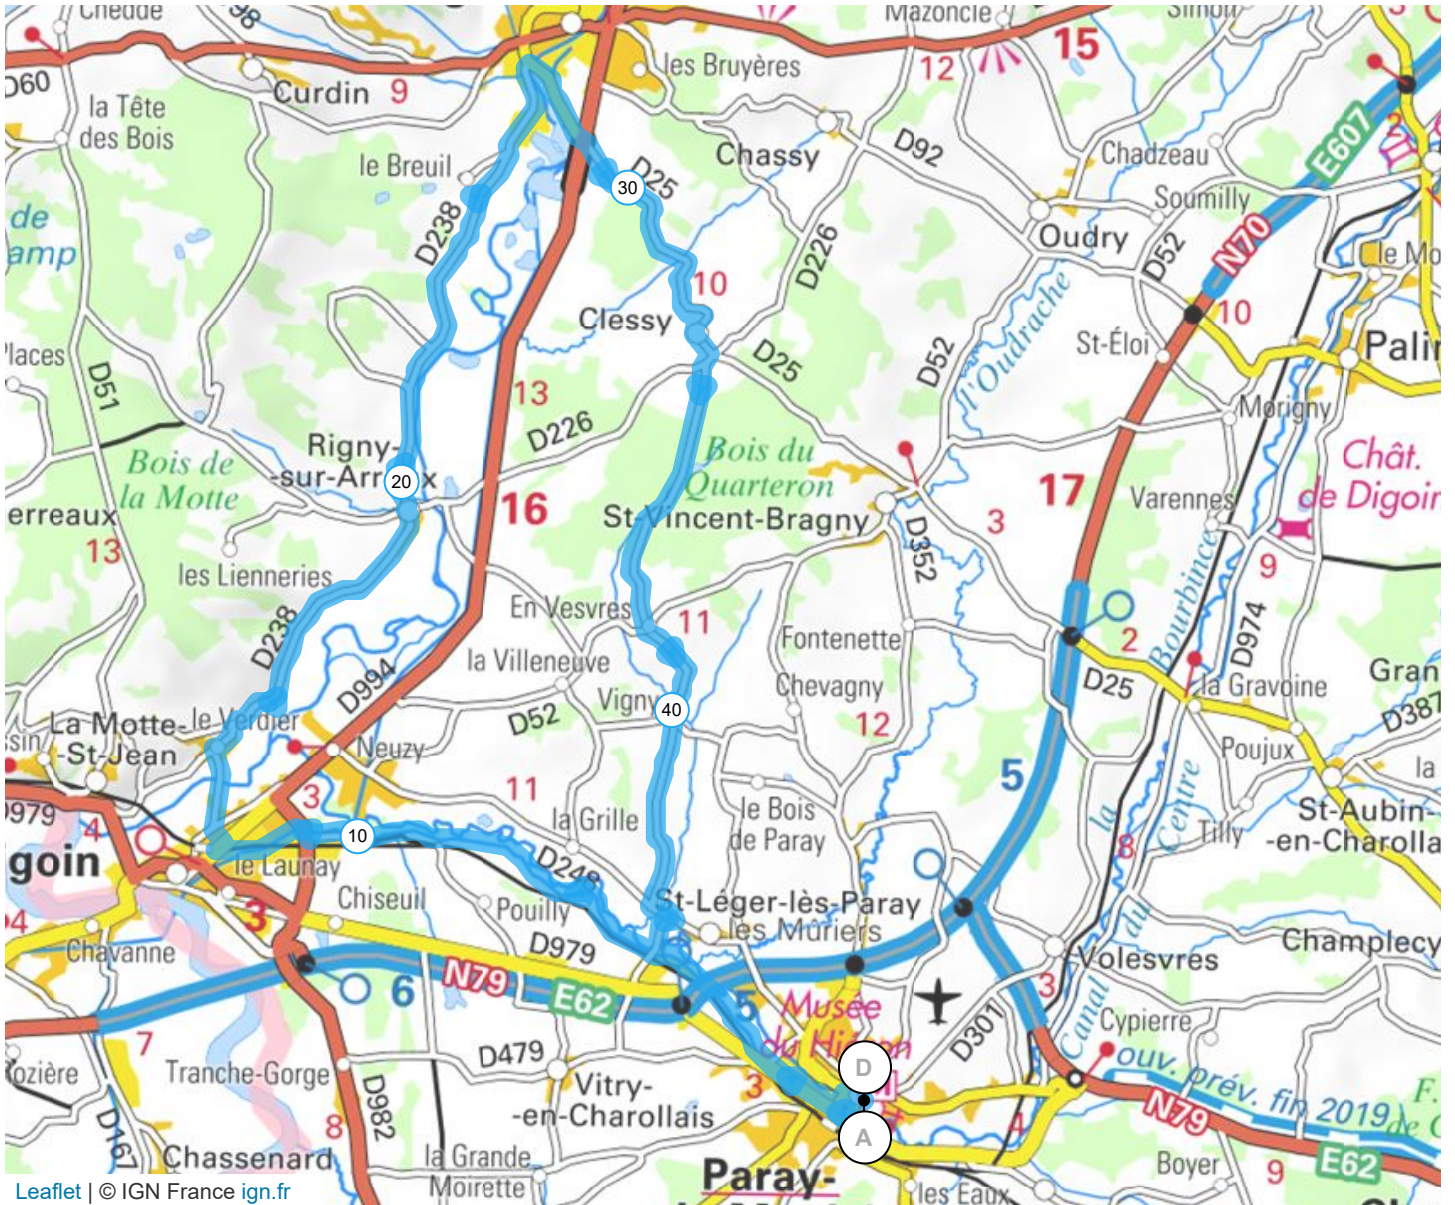

3109398 | Cyclisme - Randonnée | Office du tourisme C5

Paray-le-Monial -> Paray-le-Monial

149.329 km 254 m 254 m 223 m 328 m

Leaflet | © IGN France ign.fr

Le droit de reproduction est strictement réservé à un usage personnel et privé. Lors de la pratique de votre activité, veuillez à respecter les propriétés et chemins privés et assurez-vous de la praticabilité du parcours.

© 2020 Openrunner