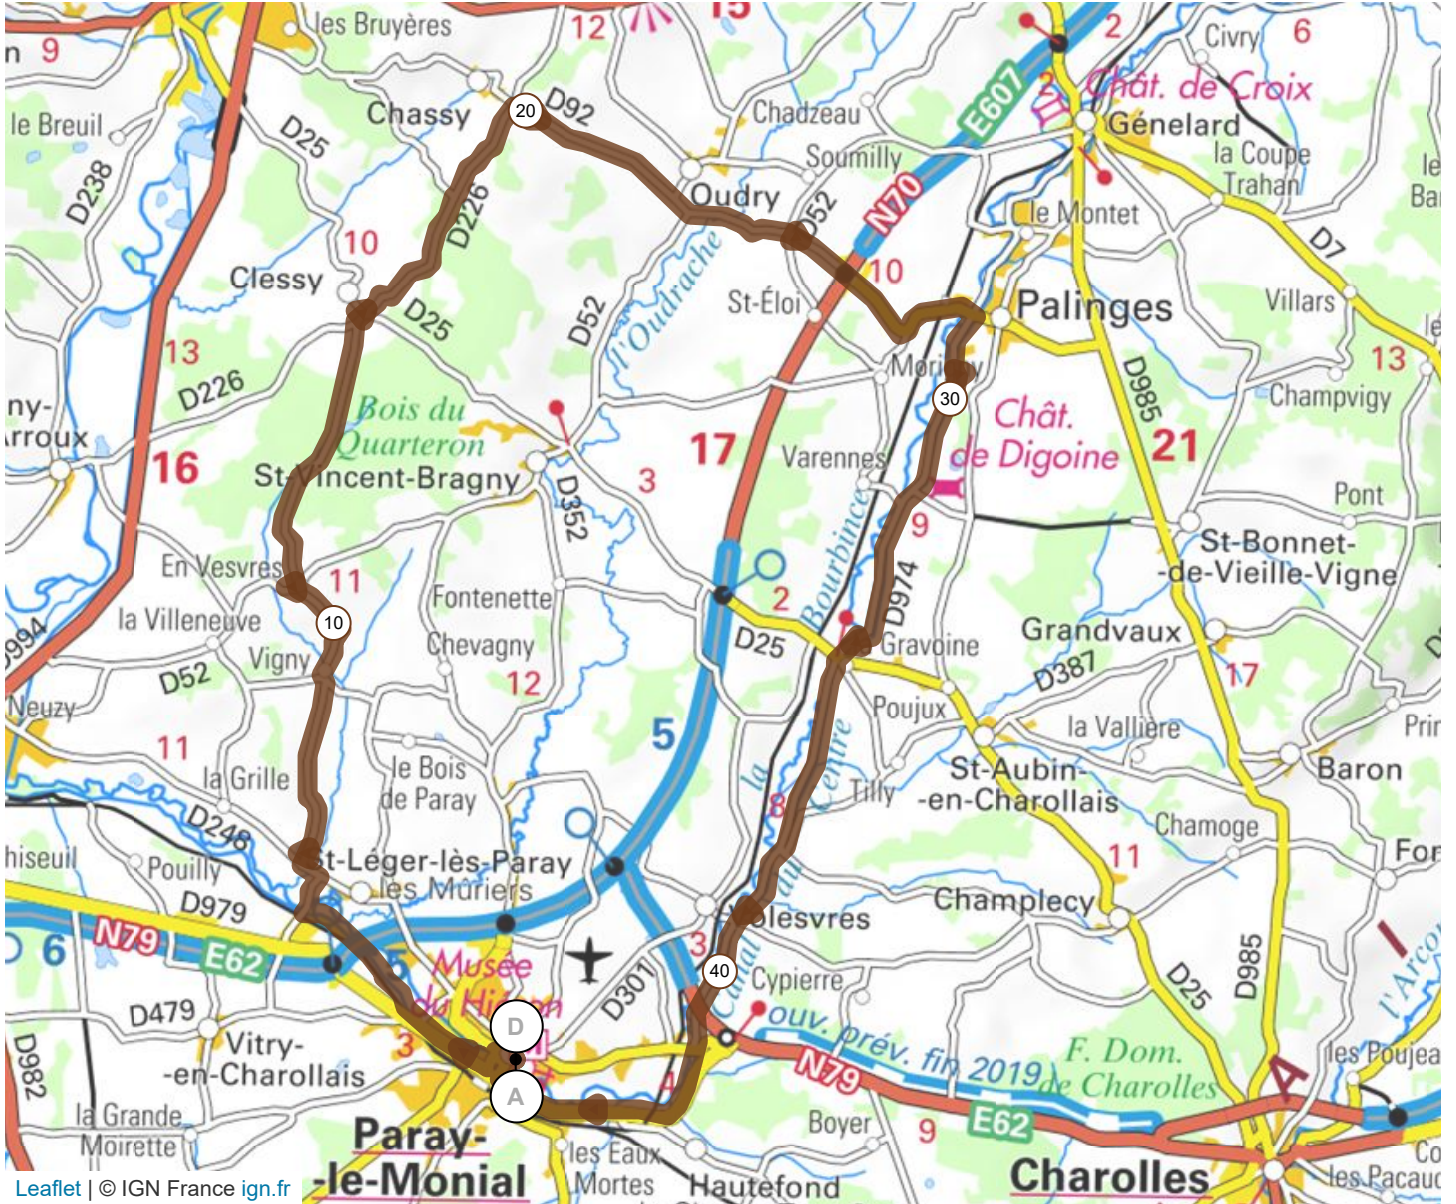

3109412 | Cyclisme - Randonnée | Office du Tourisme C6
Paray-le-Monial -> Paray-le-Monial
145.821 km 220 m 220 m 234 m 342 m

Leaflet | © IGN France ign.fr

Le droit de reproduction est strictement réservé à un usage personnel et privé. Lors de la pratique de votre activité, veillez à respecter les propriétés et chemins privés et assurez-vous de la praticabilité du parcours.

© 2020 Openrunner