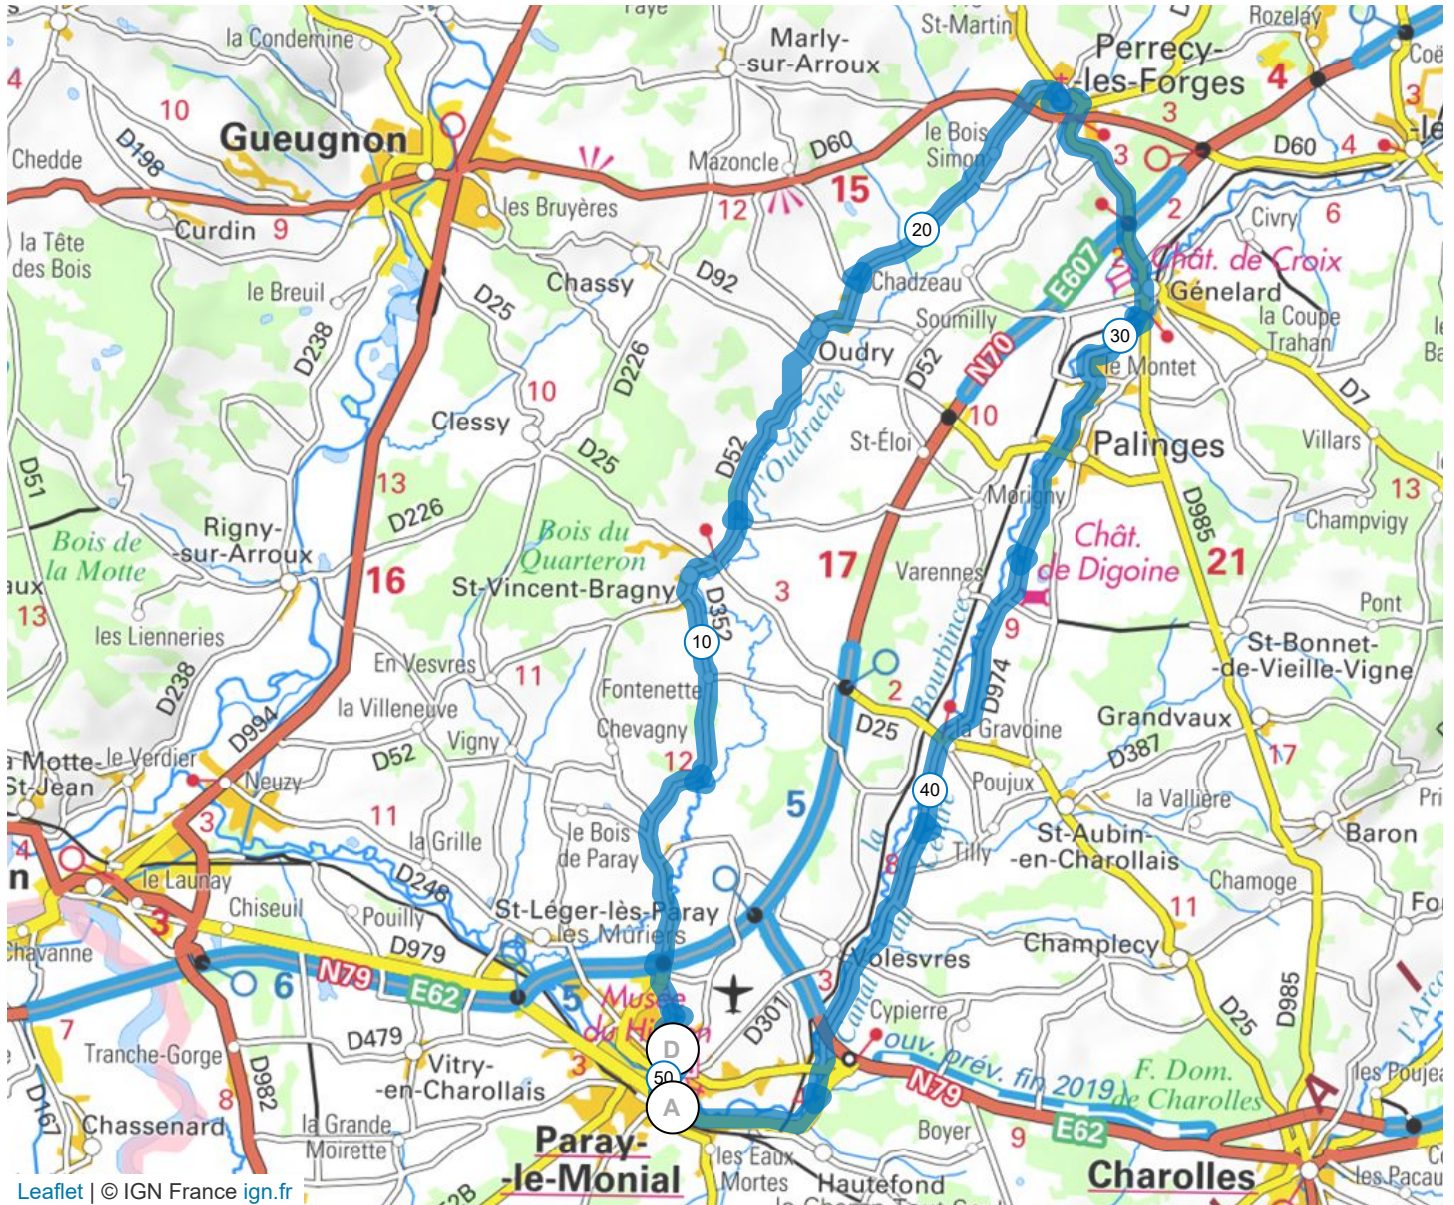

3109490 | Cyclisme - Randonnée | Office du Tourisme C7

Paray-le-Monial -> Paray-le-Monial

50.222 km 314 m 314 m 240 m 312 m

Leaflet | © IGN France ign.fr

Le droit de reproduction est strictement réservé à un usage personnel et privé. Lors de la pratique de votre activité, veuillez à respecter les propriétés et chemins privés et assurez-vous de la praticabilité des parcours.

© 2020 Openrunner