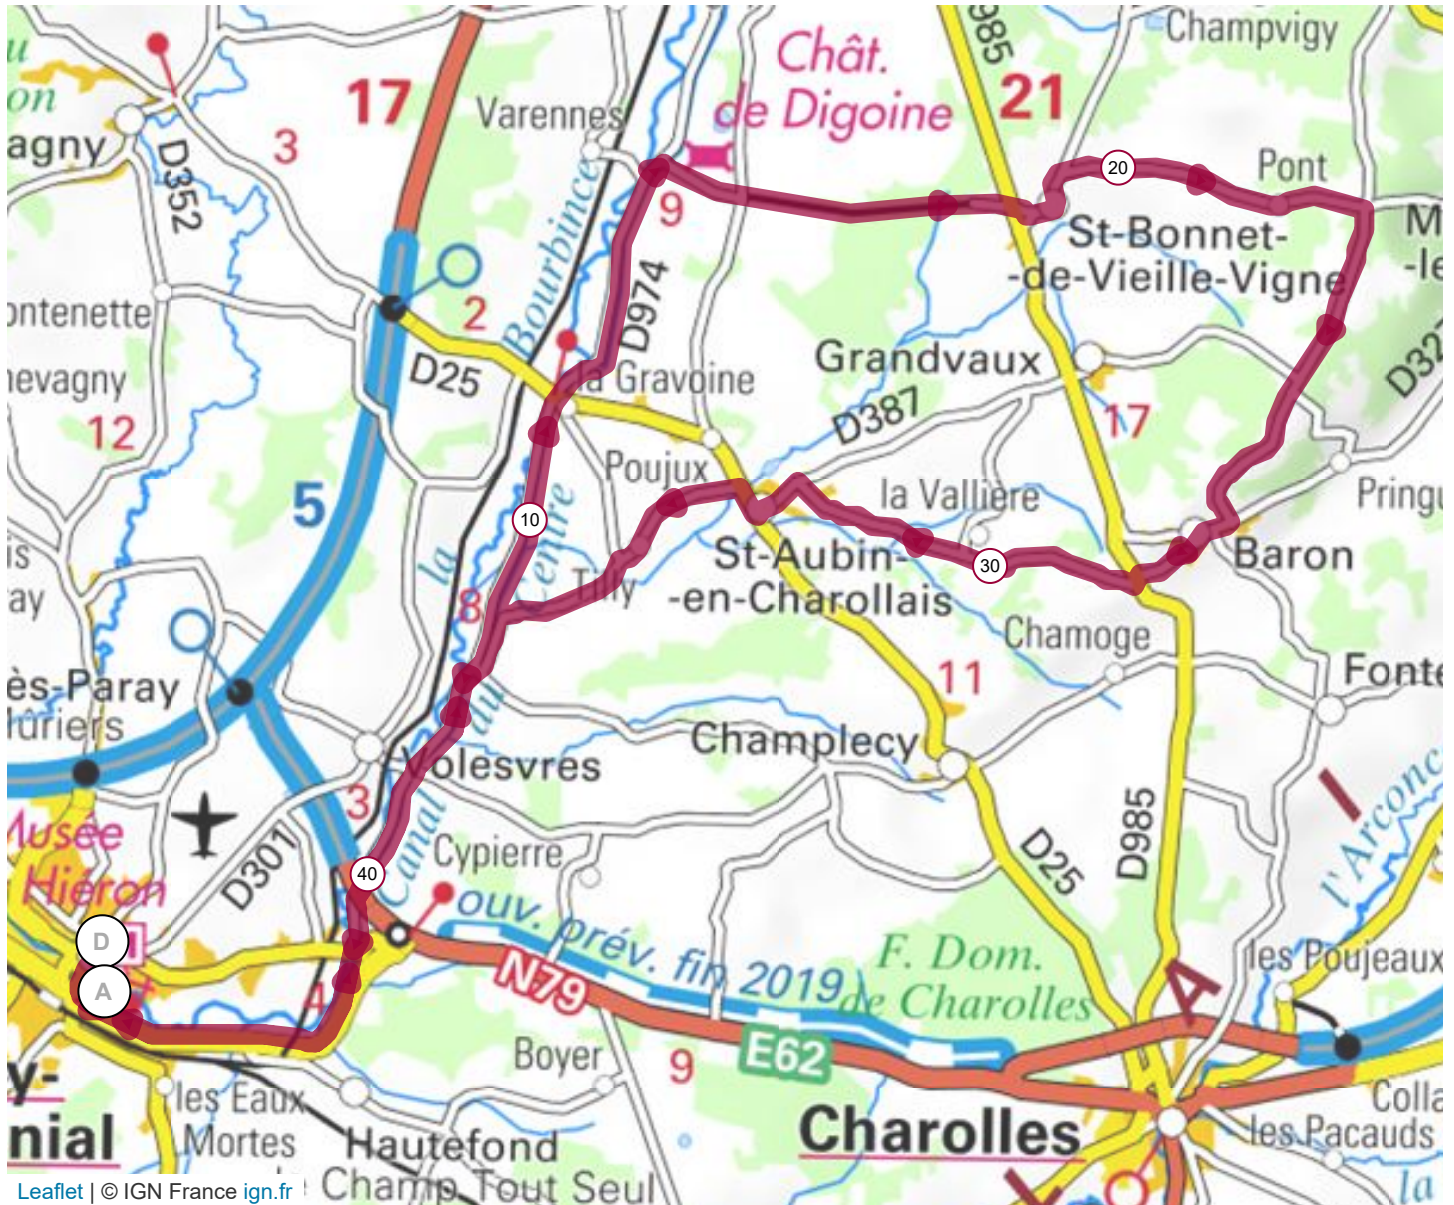

3109532 | Cyclisme - Randonnée | Office du Tourisme C8

Paray-le-Monial -> Paray-le-Monial

145.362 km 364 m 362 m 240 m 443 m

Leaflet | © IGN France ign.fr

Le droit de reproduction est strictement réservé à un usage personnel et privé. Lors de la pratique de votre activité, veuillez à respecter les propriétés et chemins privés et assurez-vous de la praticabilité du parcours.