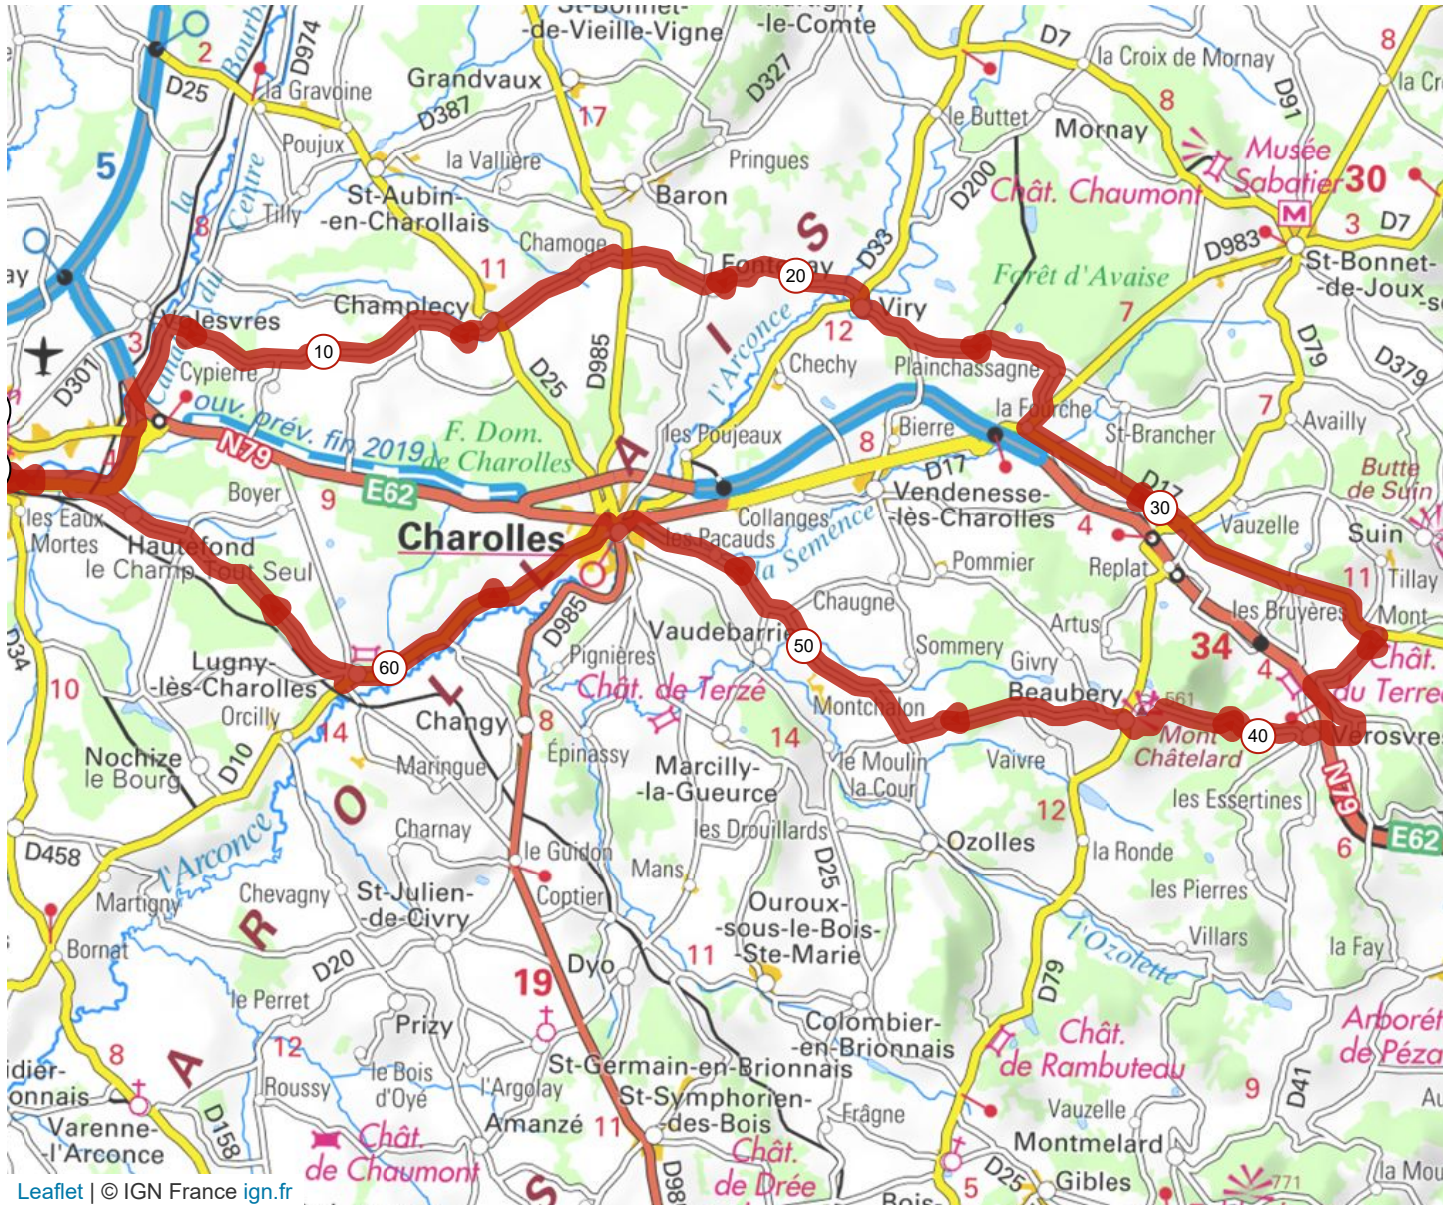

# 3083088 | Cyclisme - Route | Office du Tourisme C9

Paray-le-Monial -> Paray-le-Monial

170.578 km 873 m 872 m 240 m 479 m

Le droit de reproduction est strictement réservé à un usage personnel et privé. Lors de la pratique de votre activité, veuillez à respecter les propriétés et chemins privés et assurez-vous de la praticabilité des parcours.

© 2020 Openrunner