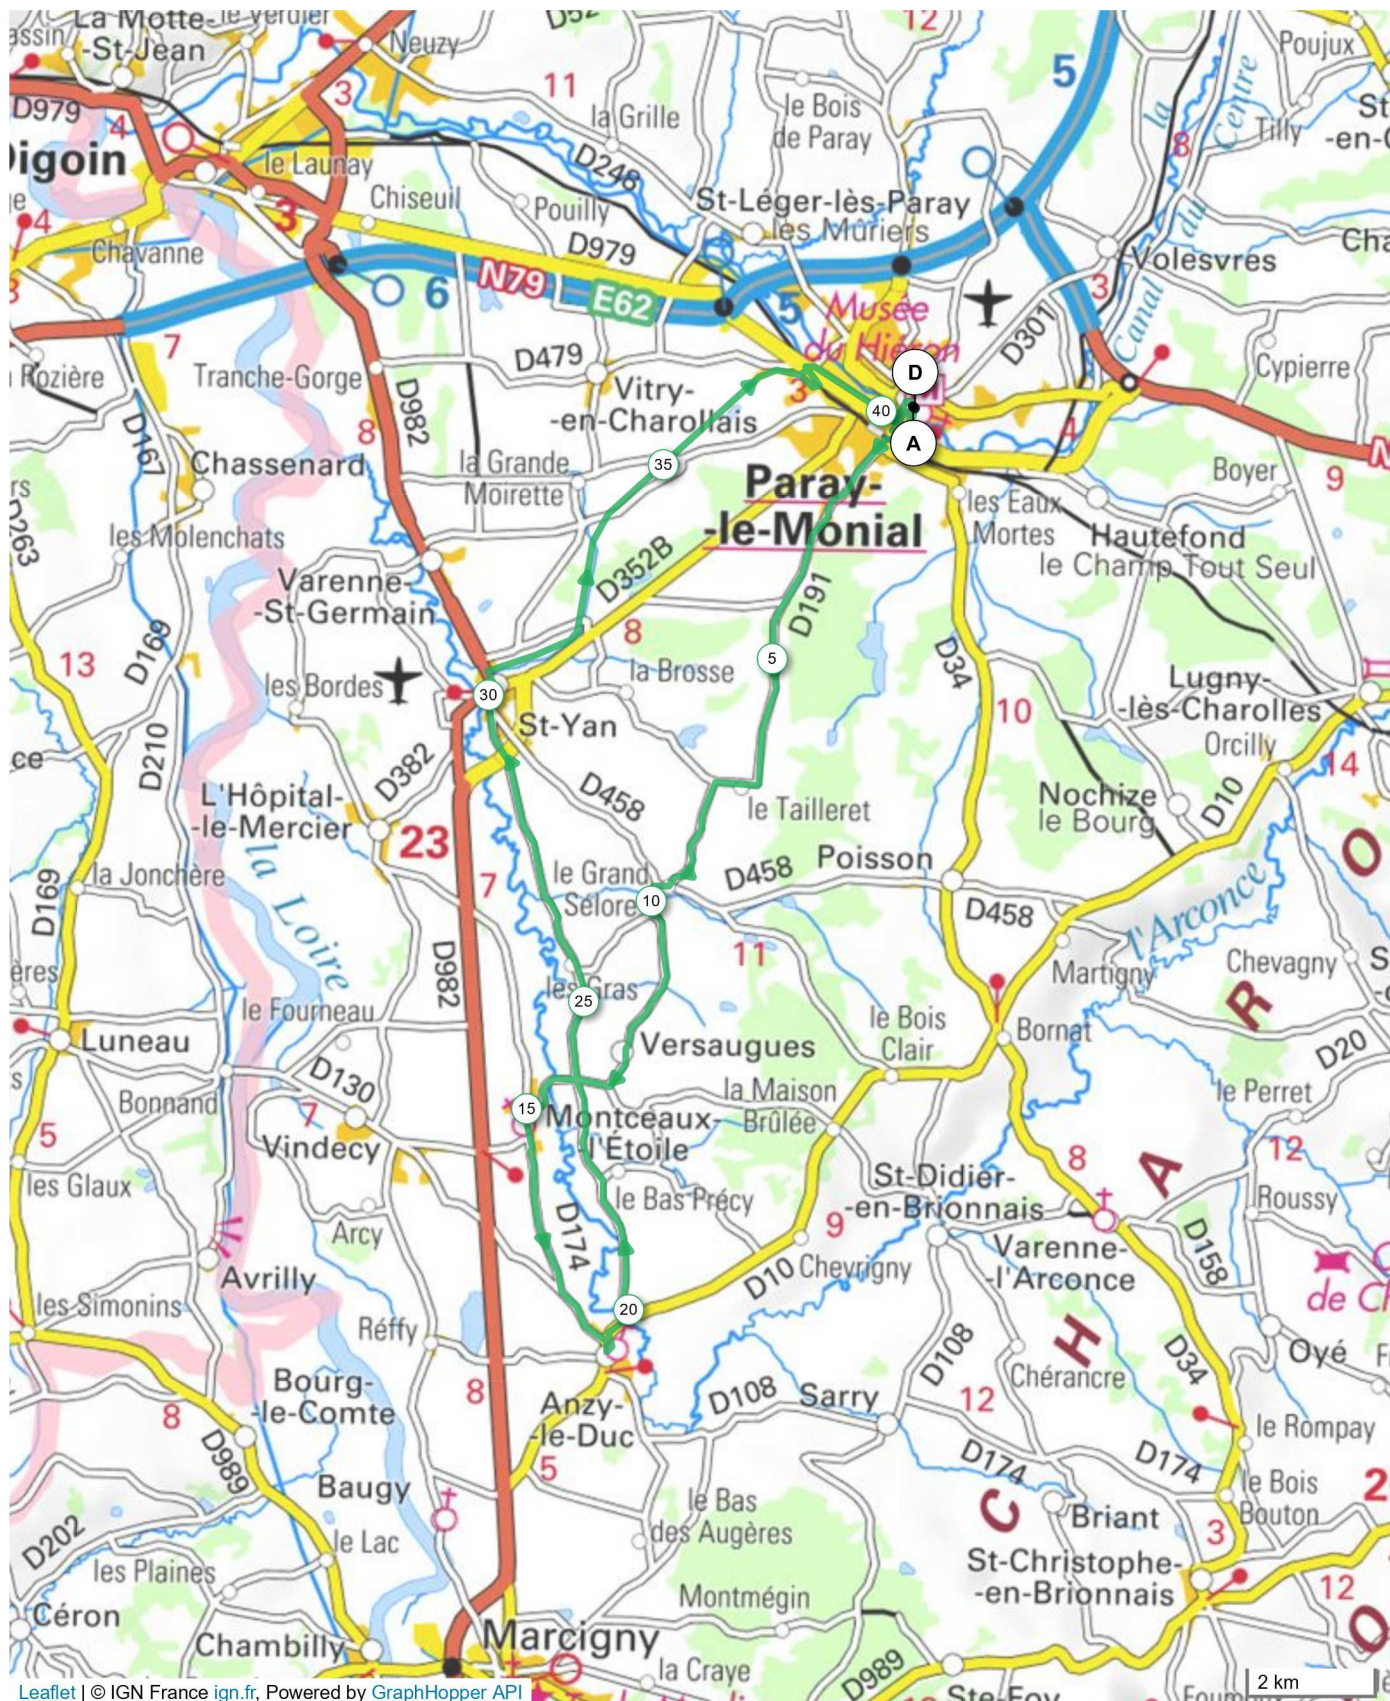

3082994 | Cyclisme - Route | Office Tourisme C1.1

Paray-le-Monial -> Paray-le-Monial

41.233 km 163 m 163 m 239 m 287 m

Le droit de reproduction est strictement réservé à un usage personnel et privé. Lors de la pratique de votre activité, veuillez à respecter les propriétés et chemins privés et vous assurez de la praticabilité du parcours.

© 2018 Openrunner