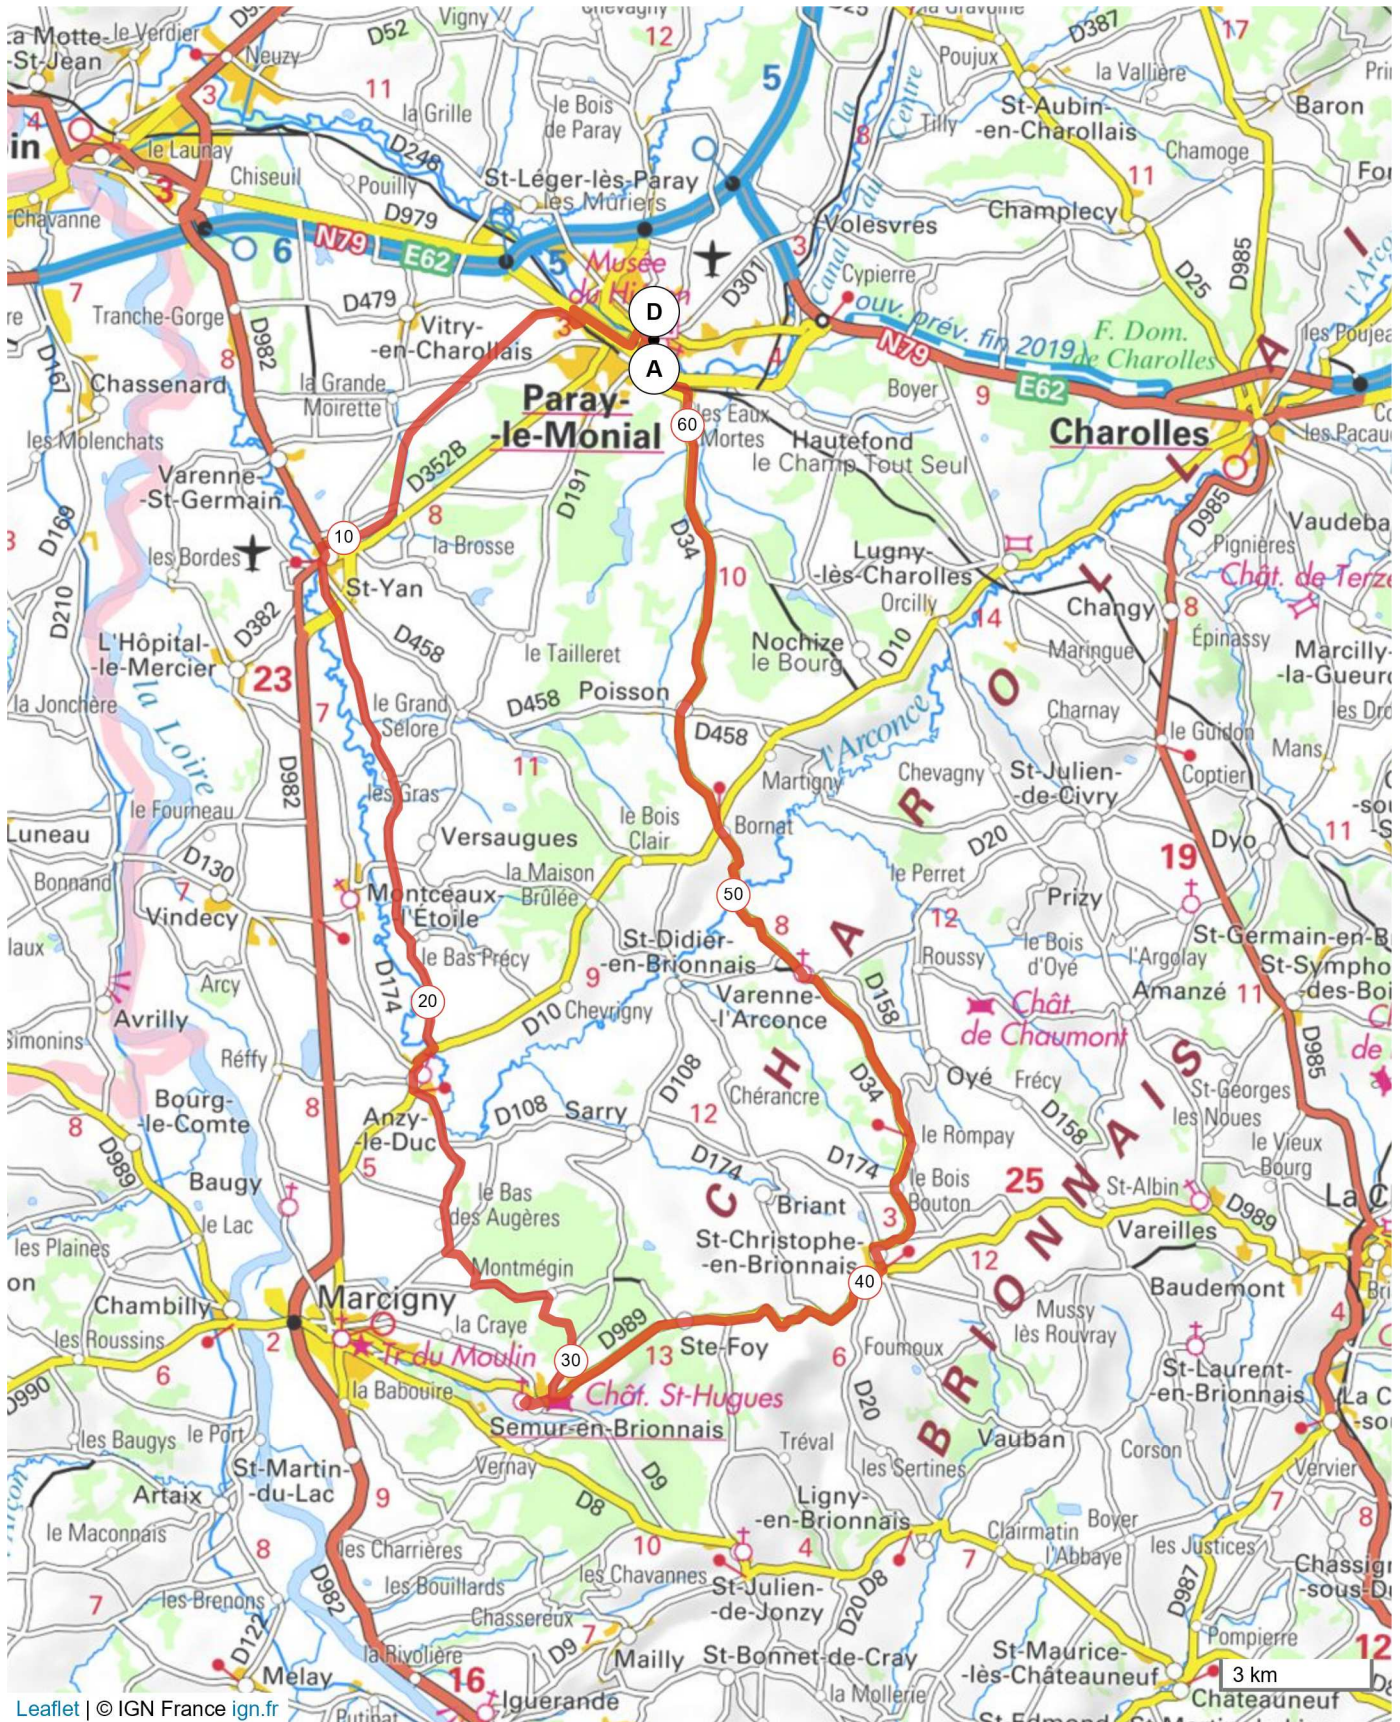

11150072 | Cyclisme - Randonnée | PCh OT C14.2

Paray-le-Monial -> Paray-le-Monial

62.595 km 656 m 656 m 238 m 498 m

Leaflet | © IGN France ign.fr

Le droit de reproduction est strictement réservé à un usage personnel et privé. Lors de la pratique de votre activité, veuillez respecter les propriétés et chemins privés et assurez-vous de la praticabilité du parcours.

© 2020 Openrunner