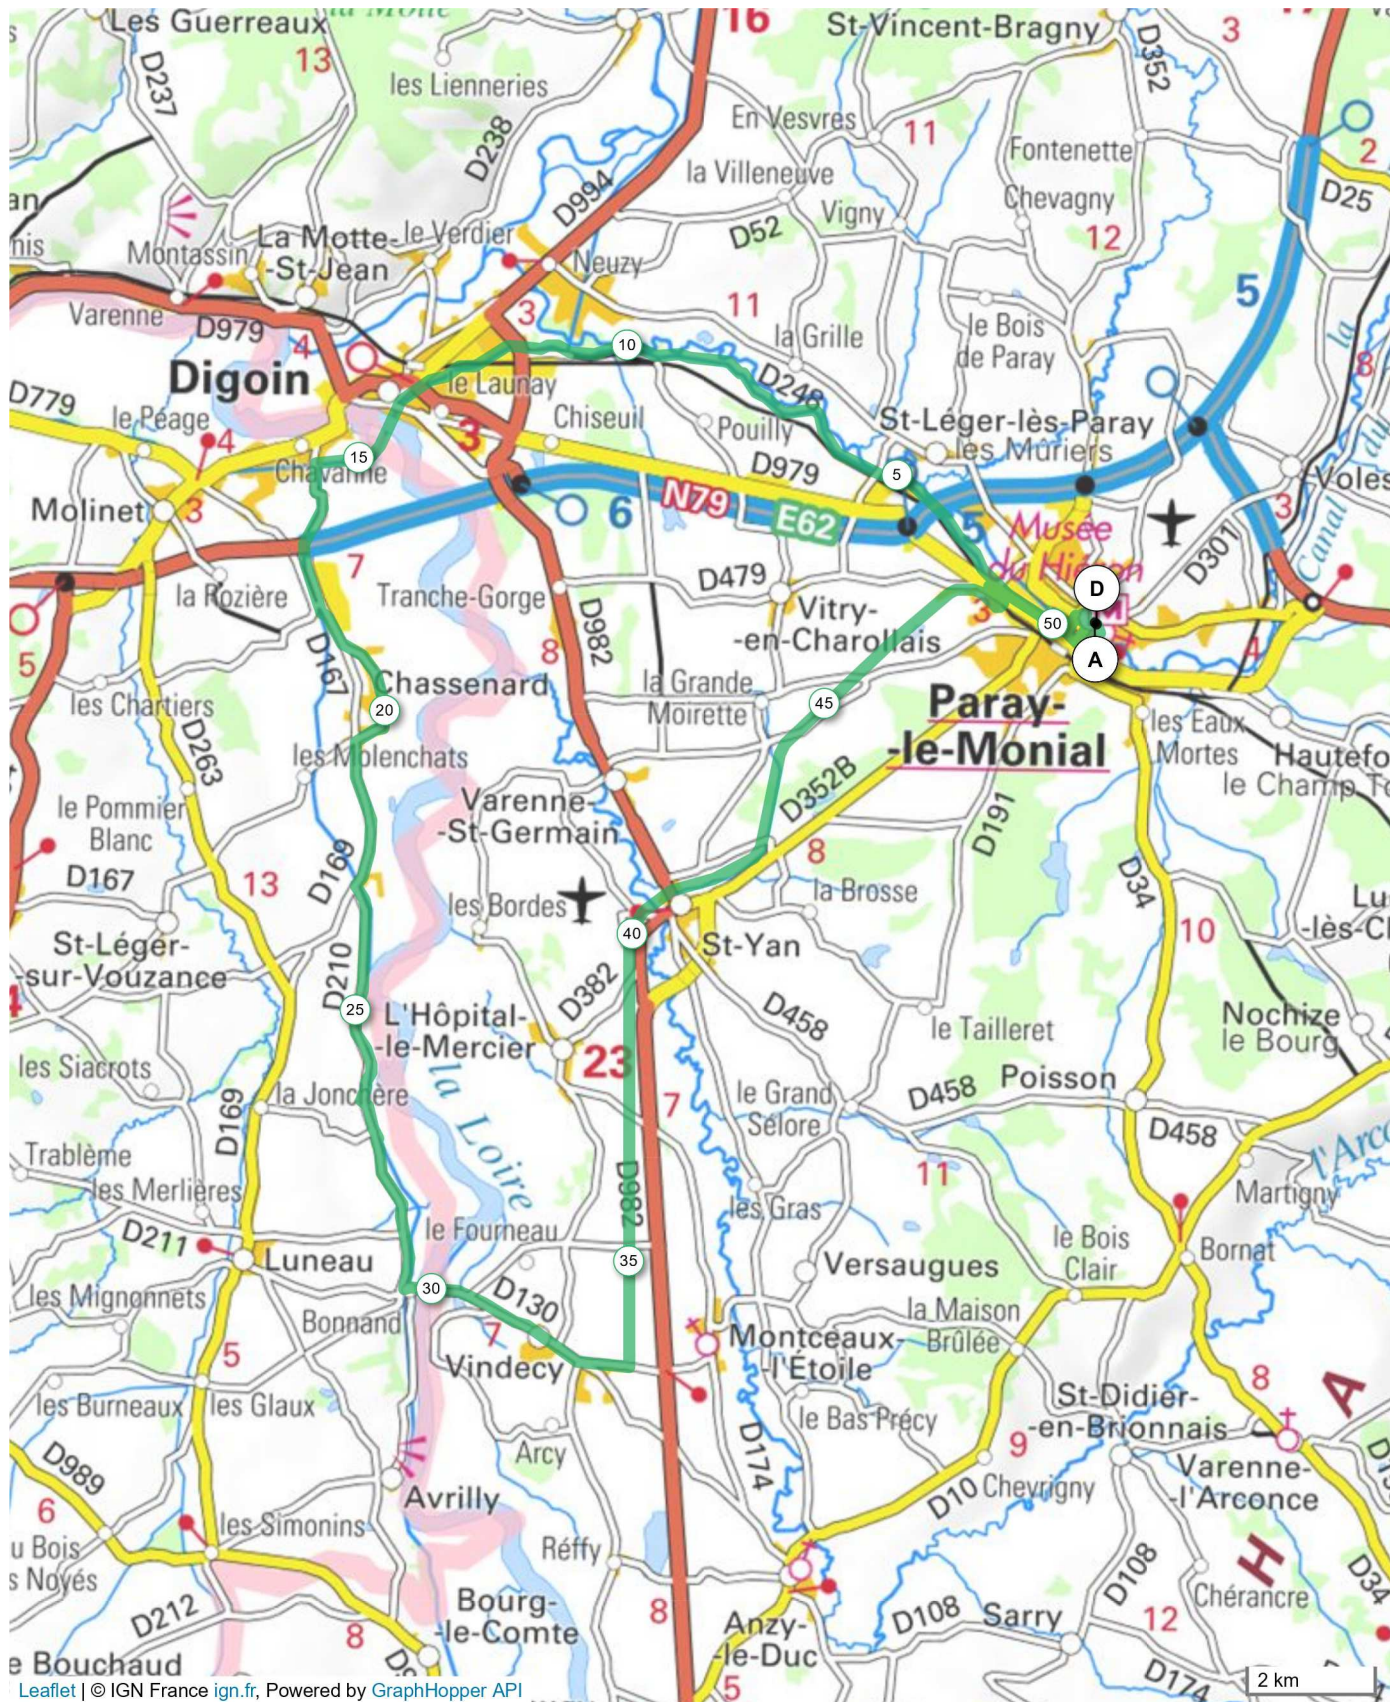

# 8081448 | Cyclisme - Randonnée | Office du Tourisme C3.1

Paray-le-Monial -> Paray-le-Monial

↳ 51.347 km ↑ 98 m ↓ 97 m ▲ 226 m ▼ 265 m

Leaflet | © IGN France ign.fr, Powered by GraphHopper API

Le droit de reproduction est strictement réservé à un usage personnel et privé. Lors de la pratique de votre activité, veuillez à respecter les propriétés et chemins privés et vous assurez de la praticabilité du parcours.

© 2018 Openrunner